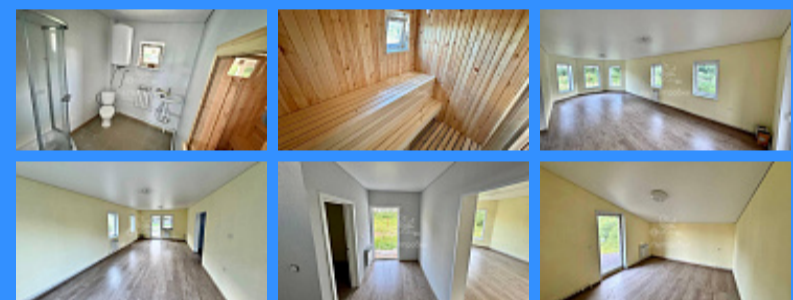

"НА ПЕТРОВКЕ"

тел.: +7 (495) 777-00-32

пн-пт: с 9:00 до 21:00

сб: с 10:00 до 18:00

Адрес:

г.Москва, ул. Петровка, д 20/1, 3 этаж.

Рядом со станциями метро:

Кузнецкий мост

Тверская

Театральная

Охотный ряд

Трубная

Московская область, город Чехов, территория тсн Ромашкино-2 (деревня Горелово), улица Семейная, дом 11/1

9 990 000 руб.

$ 97 000

€ 95 000

	26705
	2
	150 м2
	12.2 сот.

Адрес: Московская область, город Чехов, территория тсн

Ромашкино-2 (деревня Горелово), улица Семейная, дом 11/1

Id 26705. Ипотека от 14,75%!!! Продаётся уютный дом 150 м2 с сауной на участке 12,2 сотки. Дом подходит для круглогодичного проживания, есть возможность прописки. В доме имеются два входа, просторная гостиная, 3 изолированные спальни на 2 этаже. На каждом этаже свой просторный санузел, на первом этаже с сауной! В доме выполнен качественный ремонт с использованием дорогостоящих материалов: на фотографиях постарались передать всю красоту, но лучше увидеть "вживую". Отделка выполнена под ключ - завозите мебель и можно жить! Водоснабжение из колодца. Канализация - септик. Отопление жидкостное от электрического котла. ТСН стоит в планах на газификацию. Участок ровный - идеальный для сада, огорода. Тихий и спокойный район. Доброжелательные соседи, некоторые живут круглогодично. Детский сад и школа в 5 км от дома. Отличная транспортная доступность, можно добраться по Калужскому или Симферопольскому шоссе. Остановка возле ТСН. Удобный подъезд. Сборы ТСН символические, в год 8 тысяч рублей! Один взрослый собственник, основание - Договор купли-продажи земельного участка 2024 г. Документы к сделке будут собраны специалистами агентства и полностью подготовлены к производству, что позволит быстро и безопасно выйти на сделку. Возможно использование разных схем оплаты. Звоните сегодня, чтобы записаться на просмотр на ближайшие выходные.

Контакты:

Роман Галанцев

79251105963