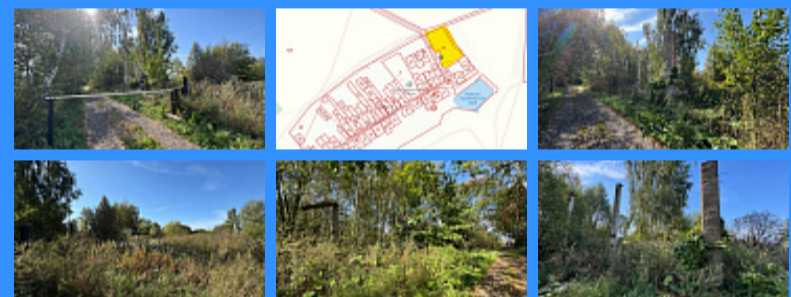

 Тверская

 Театральная

 Охотный ряд

 Трубная

Московская область, село Городня, городской округ Ступино

1 800 000 руб.

\$ 20 000

€ 19 000

	26714
	земельный участок
	1.3 сот.

Адрес: Московская область, село Городня, городской округ

Ступино

Id 26714. Продаётся земельный участок для вашего бизнеса или воплощения своей мечты. Участок находится в черте села Городня, городского округа Ступино, Московская область. Круглогодичный подъезд по асфальтированной дороге. Участок примыкает к дороге по улице Воскресенская, граничит с жилыми домами, в шаговой доступности расположена Воскресенская церковь, Нижний Городнянский пруд и автобусная остановка. Транспортная доступность: - 83 км. от МКАД по Новорязанскому или Каширскому шоссе; - 50 км. до города Ступино; - 35 км. до ЦКАД; - 30 км. до города Воскресенск; - 3 км. от с.Городня расположена ж/д станция Лесные Дары. Площадь участка: 13760 кв.м. Кадастровый номер: 50:33:0020530:50 Магистральный газ и электричество проходят по границе участка. На участке имеются деревья. Категория земель: Земли сельскохозяйственного назначения Собственник - юридическое лицо (1 акционер). Есть возможность купить 7 земельных участков в этой локации, общей площадью 25 Га. Обременения и ограничения отсутствуют. Готовы быстро выйти на сделку. Просмотр по договоренности.