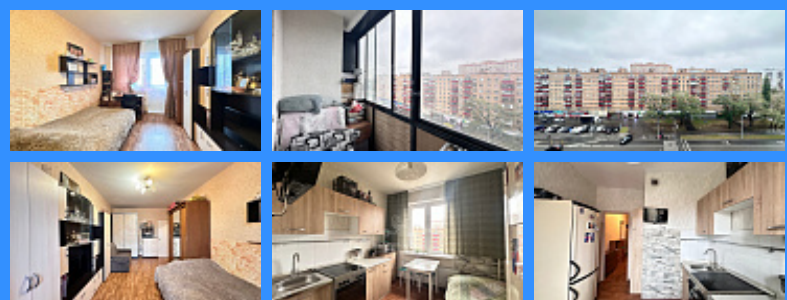

1 комн - 41 м2

26718
1
8 / 25
41 м2
19 м2
8 м2
3
1
улица

Адрес: город Москва, улица Академика Скрябина, дом 6

Id 26718. ЭКСКЛЮЗИВНАЯ ВОЗМОЖНОСТЬ ОФОРМЛЕНИЯ ИПОТЕКИ НА ВТОРИЧНУЮ НЕДВИЖИМОСТЬ ПО СТАВКЕ 14,75% ТОЛЬКО ДЛЯ НАШИХ ПОКУПАТЕЙ!!! Продается просторная светлая 1-комнатная квартира на комфортном этаже со свободным обзором на город. Высота потолков составляет 2.85 м. Просторный застекленный балкон площадью более 4 квадратных метров. Кухня составляет 8,9 метров, комната - 19,7 метров. Дом монолитный, сдан в эксплуатацию в 2015 году. На первом этаже расположились магазины, салоны красоты и пункты выдачи заказов. В шаговой доступности находятся магазины, кафе, салоны красоты и школы. В 15 минутах ходьбы находятся Государственный Университет Управления и Кусковский лесопарк. До метро Рязанский проспект 3 минуты пешком. До станции ЖД Вешняки Казанского направления идти минут 10. Квартира без обременений, документы готовы к сделке. Оперативный показ, звоните в любое время! Помощь в одобрении ипотеки на выгодных условиях для заемщика. Безопасность сделки обеспечена Стандартами Работы Гильдии Риэлторов Москвы и Российской Гильдии Риэлторов.