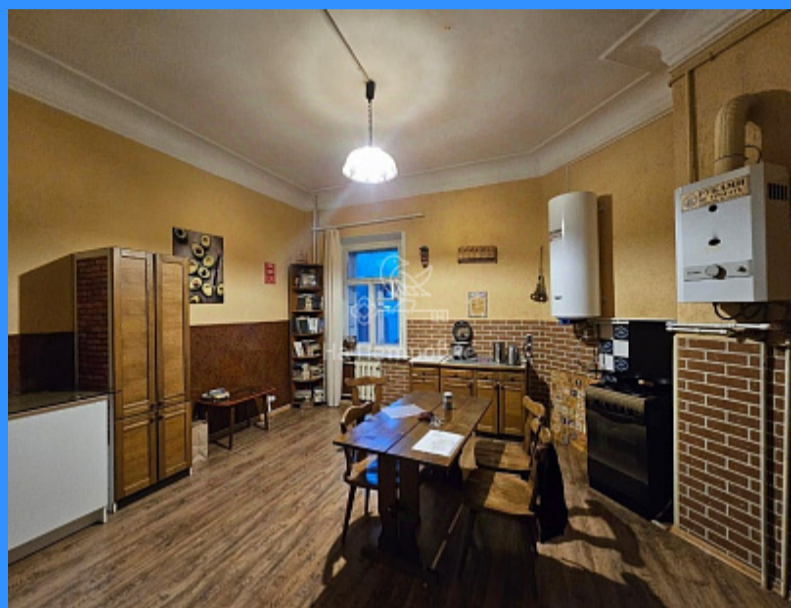

"НА ПЕТРОВКЕ"

тел.: +7 (495) 777-00-32

пн-пт: с 9:00 до 21:00

сб: с 10:00 до 18:00

Адрес:

г.Москва, ул. Петровка, д 20/1, 3 этаж.

Рядом со станциями метро:

Кузнецкий мост

Тверская

Театральная

Охотный ряд

Трубная

Москва, Дербеневская улица, 10 продажа квартиры Павелецкая 6 комнаты

54 000 000 руб.

$ 612 000

€ 587 000

6 комн - 171 м2