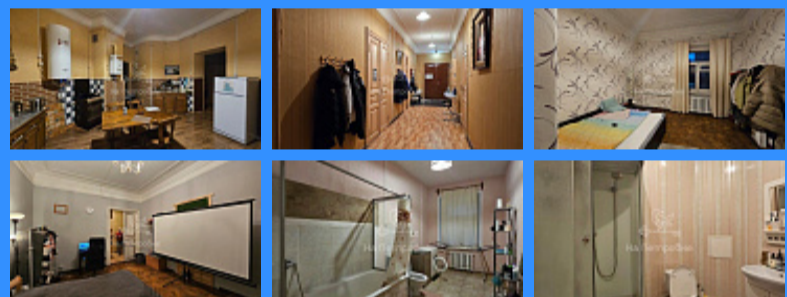

Адрес: Москва, Дербеневская улица, 10

Id 26723. Лучшая цена в локации! Продаётся прекрасная просторная пятикомнатная квартира в одном из лучших районов Москвы, в Даниловском районе! О ДОМЕ Расселение по реновации во 2 стадии с 2025 по 2028 г. Таким образом Вы получите шикарную квартиру в новостройке в Даниловском районе по цене вторички! О КВАРТИРЕ Просторные жилые комнаты. Квартира имеет большую кухню 25 кв., просторный коридор 20 кв.м и удобные комнаты, два санузла. В квартире сделан ремонт и полностью меблирован, есть вся необходимая техника высокого класса. Всё в отличном состоянии. Всё входит в заявленную стоимость. Идеальный вариант для инвестиции. Готовый бизнес. Данный момент квартира сдаётся покомнатно, проверенные арендаторы. О ДОКУМЕНТАХ В квартире один собственник. Без обременений. Дом под реновацию!