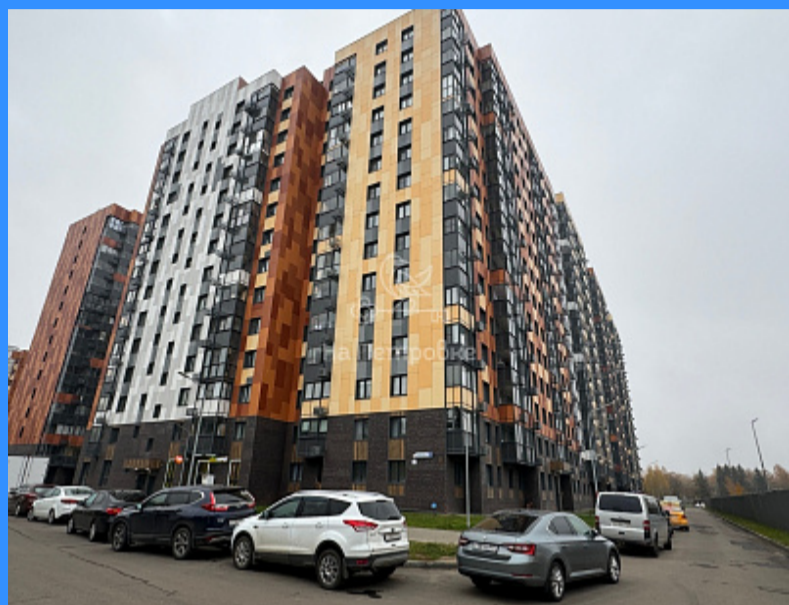

"НА ПЕТРОВКЕ"

тел.: +7 (495) 777-00-32

пн-пт: с 9:00 до 21:00

сб: с 10:00 до 18:00

Адрес:

г.Москва, ул. Петровка, д 20/1, 3 этаж.

Рядом со станциями метро:

Кузнецкий мост

Тверская

Театральная

Охотный ряд

Трубная

район Троицк улица Яворки аренда квартиры Тёплый Стан 1 комнаты

38 000 руб. / мес.

\$ 400

€ 400

1 комн - 35 м2

	26747
	1
	5 / 17
	35 м2
	18 м2
	9 м2
	да
	50
	50

- Мебель в комнатах
- Мебель на кухне
- Стиральная машина
- Холодильник

Адрес: Москва, район Троицк, улица Яворки, 1к6

Id 26747. Сдам на длительный срок квартиру общей площадью 35 м2. Лучшее предложение в районе по цене и качеству! Ранее никогда не сдавалась. Ремонт делали для себя. Располагается квартира в ЖК «Кленовые аллеи», в котором реализована концепция двор без машин. Парковочных мест достаточно, располагаются они по периметру дорог опоясывающих комплекс. Квартира находится на 5-ом этаже, окна во двор на восточную сторону света. В комнатах имеется вся необходимая мебель: в уютной спальне диван-кровать, большой гардеробный шкаф. В квартире реализовано грамотное зонирование пространства. Зона отдыха, столовая. Кухня укомплектована холодильником, варочной панелью, вытяжкой, микроволновой печью, духовым шкафом и чайником. В прихожей организованы места для хранения вещей. До станции метро «Теплый стан» 15 минут на транспорте без пробок в любое время суток в будни и в выходные. Регулярное сообщение общественным транспортом, автобусы и маршрутки. На территории двор с зоной отдыха, настольный теннис, баскетбольная площадка и спортивные тренажеры, большое количество детских площадок. Рядом школа и детсад, магазины: Вкусвилл, Первым делом, Магнит, Винлаб, аптеки, кафе, парикмахерские. Сдам аккуратным нанимателям, без животных! Показы по договоренности, ключи на руках.