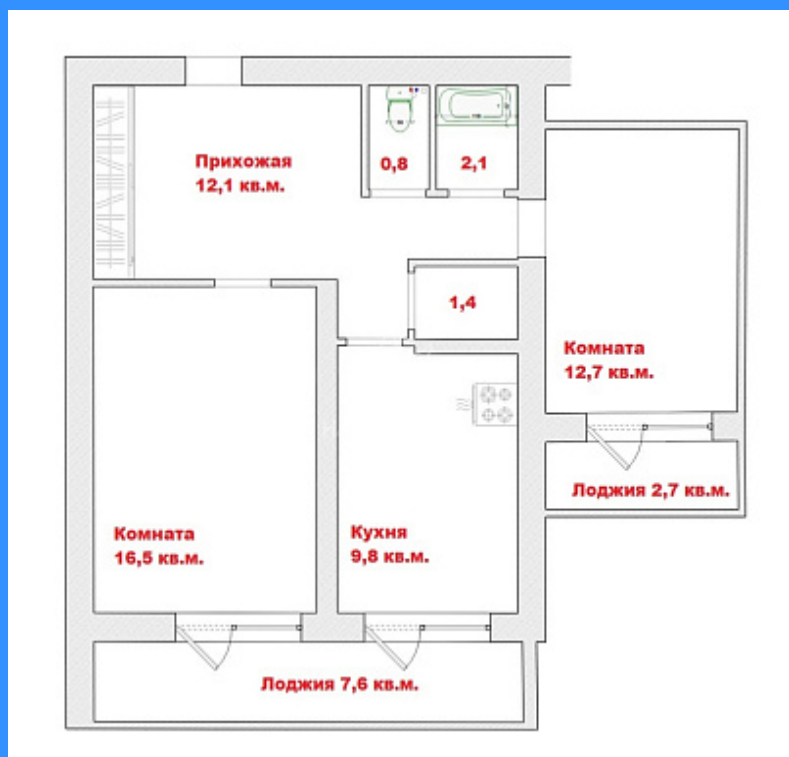

Тверская

Театральная

Охотный ряд

Трубная

Московская область, город Люберцы, деревня Марусино, улица Заречная, дом 12 продажа квартиры Некрасовка 2 комнаты

7 400 000 руб.

\$ 72 000

€ 71 000

2 комн - 57 м2

26749
2
2 / 3
57 м2
29 м2
9 м2
двор

Адрес: Московская область, город Люберцы, деревня Марусино,
улица Заречная, дом 12

Id 26749. Ищете комфортное жилье для семьи?
Предлагаем 2-комнатную квартиру (57 м²) в Марусино, в
15 минутах транспортом от метро Некрасовка. Рядом
новый детский сад с бассейном, школа, магазины,
медцентр. Изолированные комнаты (16,5 и 12,7 м²), кухня
9,8 м², две лоджии. Бонус - кладовая! Квартира требует
ремонта — создайте идеальное пространство для вашей
семьи! Ипотека от 14,75%. Один собственник. Звоните!