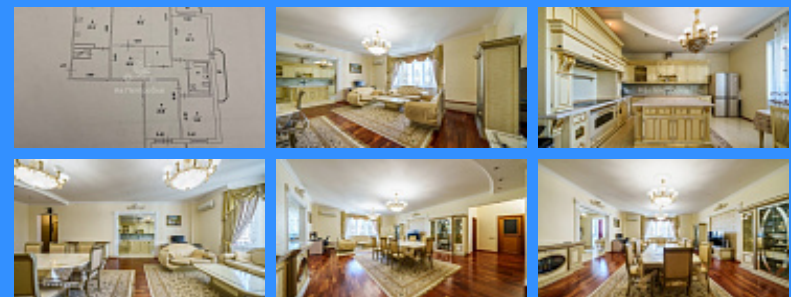

"НА ПЕТРОВКЕ"

тел.: +7 (495) 777-00-32

пн-пт: с 9:00 до 21:00

сб: с 10:00 до 18:00

Адрес:

г.Москва, ул. Петровка, д 20/1, 3 этаж.

Рядом со станциями метро:

Кузнецкий мост

Тверская

Театральная

Охотный ряд

Трубная

город Москва, проспект Ломоносовский, дом 41, корпус 1 продажа квартиры
Ломоносовский проспект 4 комнаты

63 000 000 руб.

$ 615 000

€ 601 000

4 комн - 160 м2

26750
4
12 / 23
160 м2
92 м2
20 м2
1
2
двор

Адрес: город Москва, проспект Ломоносовский, дом 41, корпус 1

Id 26750. Вашему вниманию предлагается 4-х комнатная квартира! РАСПОЛОЖЕНИЕ, ТРАНСПОРТНАЯ ДОСТУПНОСТЬ: - Дом находится в районе Раменки. Пешая доступность до метро «Ломоносовский проспект» и «Раменки» - Микрорайон окружен посольскими кварталами, жилыми комплексами бизнес класса с низкой плотностью застройки и зелеными скверами заказника, Матвеевского леса и Ботанического сада МГУ. - Для автомобилистов удобно близость дома к Минской и Мосфильмовской улицам, Ломоносовскому проспекту, которые получают удобный выезд на ведущие улицы Запада и Юго-Запада Москвы и в центр до ТТК. - Развитая инфраструктура района: школы, сады, продуктовые магазины, поликлиники, салоны красоты и т.д. О КВАРТИРЕ: - Квартира находится на 12 этаже, 3 изолированные спальни, кухня-гостиная, 2 сан. узла, 3 балкона и 1 лоджия. - Просторные комнаты и продуманная планировка создают ощущение уюта и комфорта. - Квартира без обременений - Один собственник. [Заинтересовала эта квартира, но ещё не продали свою? Не проблема - обращайтесь, поможем!

Контакты:

Иван Пильгуй

79803838841