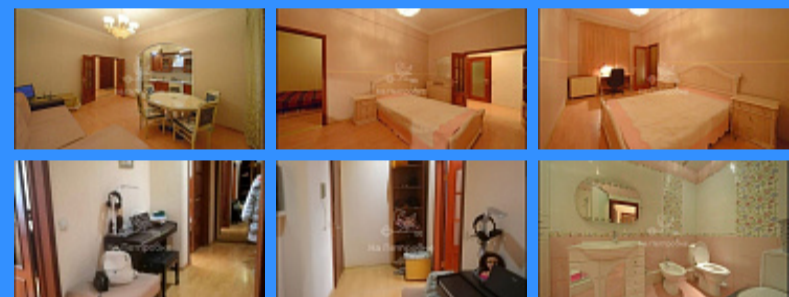

 Тверская

 Театральная

 Охотный ряд

 Трубная

город Москва, улица Земляной Вал, дом 18-22, строение 1 продажа квартиры Курская 3  
комнаты

34 200 000 руб.

\$ 335 000

€ 326 000

3 комн - 69 м2

	26757
	3
	7 / 7
	69 м2
	49 м2
	9 м2
	1
	1
	двор

Адрес: город Москва, улица Земляной Вал, дом 18-22, строение 1

Id 26757. Вашему вниманию представляется трехкомнатная уютная, светлая, просторная квартира!!! Квартира в историческом центре Москвы, в Басманном районе. Просторная трёхкомнатная квартира на седьмом этаже семиэтажного кирпичного дома, дом построен в 1916 году, но благодаря капитальному ремонту и современному евроремонту в квартире, выглядит современно и стильно. Планировка смежно-изолированная, просторная комната, функциональная кухня, большой балкон с красивым видом из окон во двор. Окна квартиры выходят в тихий двор, что обеспечивает тишину и покой после напряжённого рабочего дня. Въезд во двор через шлагбаум. Квартира полностью готова к заселению. Дом находится в двух минутах от м. "Курская" и МЦД. Парковка во дворе бесплатная, мест всегда всем хватает. Дом Культуры "Гайдаровец" с большим количеством секций и кружков для детей. Рядом с домом ТЦ "Атриум", магазины, кафе, рестораны, банки, школы, детские сады. Поблизости находится Сад Баумана, место для прогулок. Возможна ипотека, в собственности более 20 лет. Свободная продажа. Звоните, отвечу на все интересующие вопросы, оперативный показ!!! Быстрый выход на сделку!!!