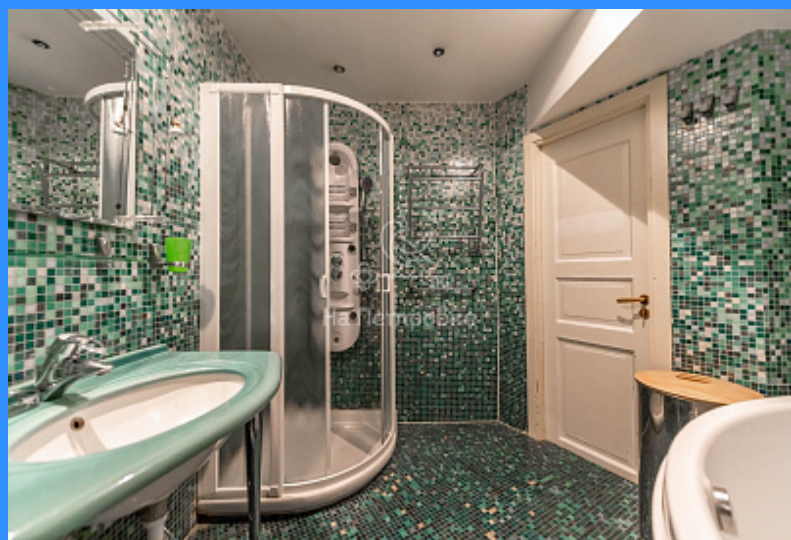

"НА ПЕТРОВКЕ"

тел.: +7 (495) 777-00-32

пн-пт: с 9:00 до 21:00

сб: с 10:00 до 18:00

Адрес:

г.Москва, ул. Петровка, д 20/1, 3 этаж.

Рядом со станциями метро:

Кузнецкий мост

Тверская

Театральная

Охотный ряд

Трубная

город Москва, улица Миклухо-Маклая, дом 40 продажа квартиры Беяево 3 комнаты

30 000 000 руб.

$ 332 000

€ 316 000

3 комн - 92 м2

26758
3
11 / 25
92 м2
55 м2
9 м2
2
2
2
улица