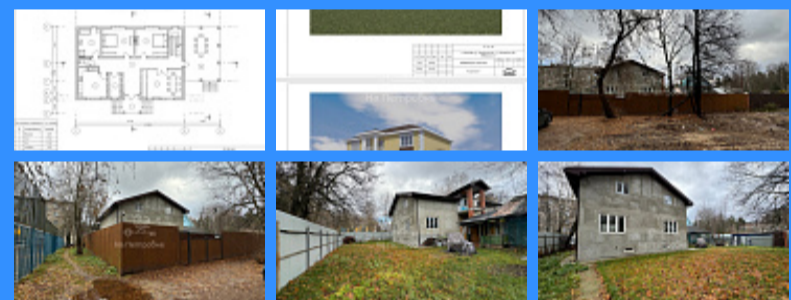

Тверская

Театральная

Охотный ряд

Трубная

Московская область, город Люберцы, рабочий поселок Малаховка, улица
Электропоселок, дом 1

15 500 000 руб.

\$ 151 000

€ 148 000

26759

2

340 м2

8 сот.

Адрес: Московская область, город Люберцы, рабочий поселок

Малаховка, улица Электропоселок, дом 1

Id 26759. ПРОДАЕТСЯ большой 2-х этажный дом с подвалом в п. Малаховка, в шаговой доступности от ЖД станции ДЗ "Удельная". Фундамент: Монолитный ленточный, наружные стены, перегородки, несущие стены из газобетонных блоков, кровля из металлочерепицы, утепление потолка из минеральной ваты со слоем гидроизоляционной пленки, 2-х камерные стеклопакеты. Участок огорожен забором и видеонаблюдение по всему периметру. На участке есть дом жилой со всеми коммуникациями: централизованная вода и канализация, электричество (15 квт), отопление, газ по периметру. Развитая инфраструктура. Рядом парк "Малаховское озеро" с прогулочными зонами и пляжем, магазины, бассейн, МГАФК, гимназии, школы. Один собственник. Никто не зарегистрирован. Оперативный показ. Быстрый выход на сделку.