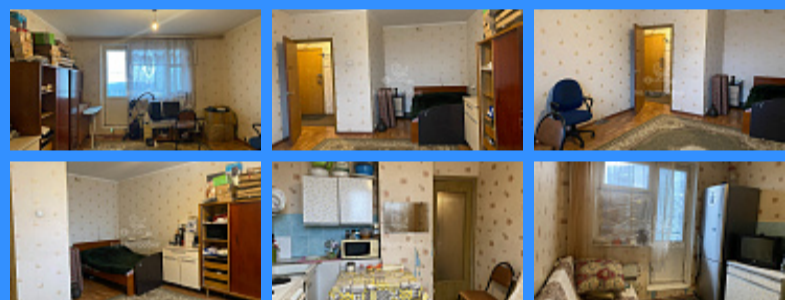

 Тверская

 Театральная

 Охотный ряд

 Трубная

город Москва, проезд Загорьевский, дом 3, корпус 3 продажа квартиры Царицыно 1 комнаты

8 200 000 руб.

\$ 80 000

€ 78 000

1 комн - 38 м2

	26763
	1
	11 / 12
	38 м2
	21 м2
	9 м2
	1
	1
	двор

Адрес: город Москва, проезд Загорьевский, дом 3, корпус 3

Id 26763. Продается светлая, теплая однокомнатная квартира. Транспортная доступность до метро Царицыно, Кантемировская. Автобусные остановки рядом с домом. До ж/д Бирюлево пешая доступность, 5 минут. Метро Бирюлево (2026г). Удобный выезд на МКАД. Чистый, зеленый район. Недалеко от дома находится Герценский парк, Бирюлевский дендропарк. До музея-заповедника Царицыно 5 минут транспортом. Развитая инфраструктура. Общеобразовательные, медицинские, спортивные учреждения, магазины, аптеки, храм, салоны красоты и др. Во дворе детская и спортивная площадки. Квартира большая с двумя лоджиями. Санузел отдельный. Требуется ремонт. По документам один взрослый собственник. Без долгов и обременений. Свободная продажа.