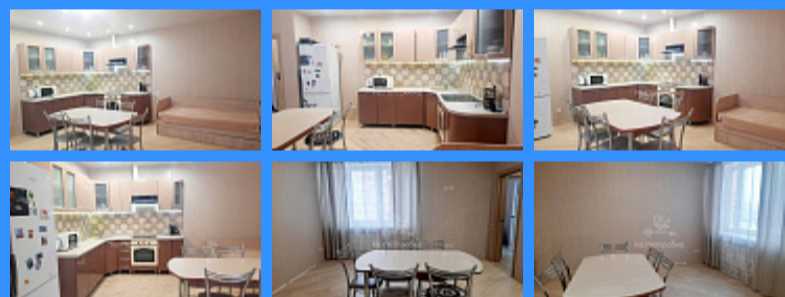

## Москва, Щербинка, район Щербинка, улица Барышевская Роцца, 12 продажа квартиры Остафьево 3 комнаты

12 500 000 руб.

\$ 122 000

€ 119 000

3 комн - 71 м2

26767
3
6 / 19
71 м2
32 м2
22 м2
1
1
двор

Адрес: Москва, Щербинка, район Щербинка, улица Барышевская Роцца, 12

Id 26767. Продажа трехкомнатной квартиры, расположенной в ЖК "Прима парк", Щербинка, новая Москва. Общая площадь квартиры 71,1 кв.м. Планировка: кухня-гостиная, три спальни (одна с гардеробом), два санузла, прихожая, лоджия. Окна комнат и кухни выходят во двор. Документ-основание: ДДУ от 2014 года. Один взрослый собственник, ограничений и обременений, в виде материнского капитала или ипотеки, нет. Продажа свободная, без альтернативы. Квартира продается в связи с переездом в другой регион. Необходимая инфраструктура (магазины, детский сад, общеобразовательная школа) в шаговой доступности, до остановки общественного транспорта 3-4 минуты пешком, до станции "Щербинка" (МЦД) 7-10 минут транспортом, до ст. м. "Бунинская аллея" 15 минут на автобусе или маршрутном такси. Удобный выезд на Остафьевское шоссе.