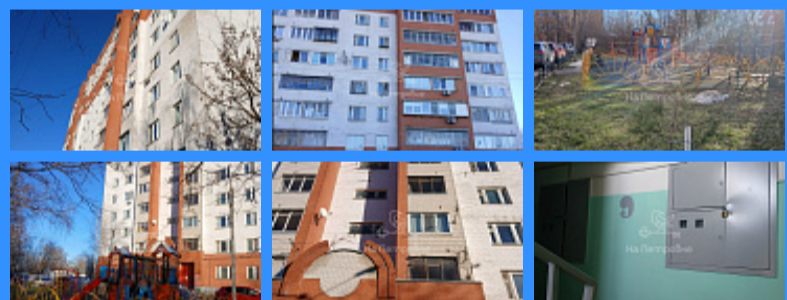

Тверская

Театральная

Охотный ряд

Трубная

Московская область, город Пушкино, город Пушкино, проезд Чапаева, дом 1 продажа квартиры Выхино 2 комнаты

7 500 000 руб.

\$ 85 000

€ 82 000

2 комн - 47 м2

26785
2
9 / 10
47 м2
29 м2
7 м2
1
улица

Адрес: Московская область, город Пушкино, город Пушкино, проезд Чапаева, дом 1

Id 26785. О квартире: Квартира на 9 этаже, что обеспечивает тишину и прекрасный вид на закат !Уникальное расположения дома, тихий район, в сочетании свободного доступа ко всем благам инфраструктуры, наличие свободного парковочного места во дворе, возможность приехать домой без пробок в час пик ,делает проживание в этом районе максимально комфортным ! Фото дома сделаны в14.00.(20.01.2025 г.) Кухонный гарнитур и мебель частично остается новым собственникам! Жилые комнаты площадью 16 кв. м., 13 кв. м. ,кухня 7.5 кв. м. Застекленная лоджия. Квартира теплая! О доме: Год постройки -2003 - Материал стен - Кирпич- Этажность -10. О районе: Развитая инфраструктура в шаговой доступности: школа 7, Новый детский сад 20, магазины ("Чижик" ,"Магнит"). В 3.5 км ТЦ Акварель, Ашан, Бауцентр. (7мин. на машине) .Удобная транспортная доступность - до ж/д станции Мамонтовка 15 минут пешком, Пушкино и автостанции 15 минут на маршрутном транспорте или 30 минут пешком, Экспресс РЭКС 31 минута до Ярославского вокзала, метро Комсомольская, 20 минут до Ростокино, Северянин. Удобный выезд на Ярославское шоссе . О собственниках:- Свободная продажа- Без обременений- Быстрый выход на сделку- Гарантия юридической чистоты сделки. Организуем оперативный показ, в удобное время!