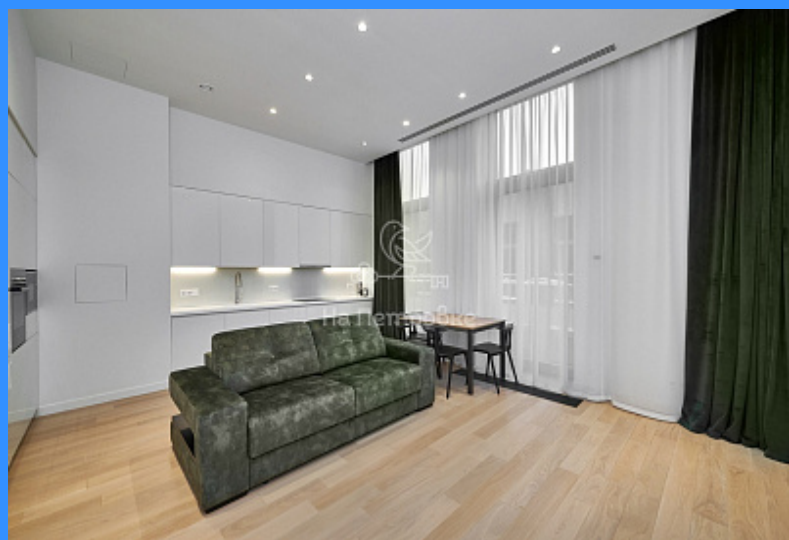

"НА ПЕТРОВКЕ"

тел.: +7 (495) 777-00-32

пн-пт: с 9:00 до 21:00

сб: с 10:00 до 18:00

Адрес:

г.Москва, ул. Петровка, д 20/1, 3 этаж.

Рядом со станциями метро:

Кузнецкий мост

Тверская

Театральная

Охотный ряд

Трубная

Машкова улица Машкова улица аренда квартиры Красные ворота 1 комнаты

300 000 руб. / мес.

$ 2 900

€ 2 900

1 комн - 70 м2

	26789
	1
	5 / 5
	70 м2
	40 м2
	15 м2
	да

- ☒ Мебель в комнатах
- ☒ Мебель на кухне
- ☒ Стиральная машина
- ☒ Холодильник
- ☒ Телевизор

Адрес: Москва, Машкова улица, 13с1

Id 26789. Предлагаются в аренду уютные просторные апартаменты с 1 спальней в Клубном доме «Современник». В наличии машино-место в подземном паркинге (не входит в стоимость) Дом премиум-класса, расположенный в тихом центре Москвы. Пешая доступность до метро Красные ворота, Чистые пруды, Курская. Быстрый выезд на Садовое кольцо. Развитая инфраструктура. Общая площадь 70 кв.м (Просторная кухня-гостиная, мастер-спальня со своей гардеробной комнатой, 2 с/у, гардеробная комната в зоне прихожей), 5 этаж, окна во двор. Высокие потолки. Панорамные окна. В апартаменте Итальянская дизайнерская кухня SCAVOLINI со встроенной бытовой техникой Bosch (посудомоечная машина, холодильник, микроволновая печь, варочная панель, вытяжка), стиральная машина, санфаянс Villeroy Boch. TV. Современная система приточно-вытяжной вентиляции и центральное кондиционирование воздуха. Система очистки в комплексе до питьевой воды. В лобби расположен фитнес-зал, только для проживающих. На подземном уровне находится 2-уровневая парковка. Во дворе за шлагбаумом расположена гостевая парковка. В доме работают бесшумные скоростные лифты. Уютная входная зона. Декоративный внутренний двор украшают произведения ландшафтного дизайна. Комплекс находится под круглосуточной охраной и видеонаблюдением. Оперативный показ, ключи на руках.

Контакты:

Екатерина Калинина

79099909024