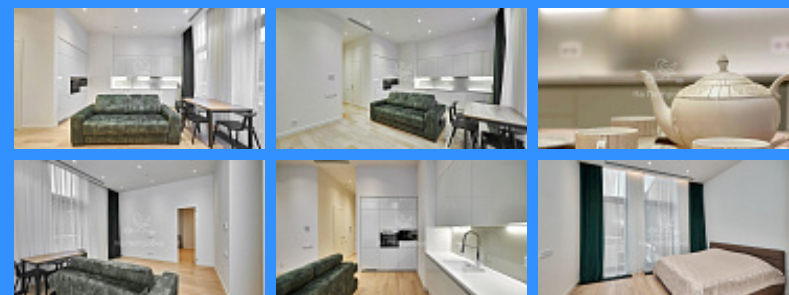

Тверская

Театральная

Охотный ряд

Трубная

Машкова улица Машкова улица аренда квартиры Красные ворота 1 комнаты

300 000 руб. / мес.

\$ 2 900

€ 2 900

1 комн - 70 м2

	26789
	1
	5 / 5
	70 м2
	40 м2
	15 м2
	да

- Мебель в комнатах
- Мебель на кухне
- Стиральная машина
- Холодильник
- Телевизор

Адрес: Москва, Машкова улица, 13с1

Id 26789. Предлагаются в аренду уютные просторные апартаменты с 1 спальней в Клубном доме «Современник». В наличии машино-место в подземном паркинге (не входит в стоимость) Дом премиум-класса, расположенный в тихом центре Москвы. Пешая доступность до метро Красные ворота, Чистые пруды, Курская. Быстрый выезд на Садовое кольцо. Развитая инфраструктура. Общая площадь 70 кв.м (Просторная кухня-гостиная, мастер-спальня со своей гардеробной комнатой, 2 с/у, гардеробная комната в зоне прихожей), 5 этаж, окна во двор. Высокие потолки. Панорамные окна. В апартаменте Итальянская дизайнерская кухня SCAVOLINI со встроенной бытовой техникой Bosch (посудомоечная машина, холодильник, микроволновая печь, варочная панель, вытяжка), стиральная машина, санфаянс Villeroy Boch. TV. Современная система приточно-вытяжной вентиляции и центральное кондиционирование воздуха. Система очистки в комплексе до питьевой воды. В лобби расположен фитнес-зал, только для проживающих. На подземном уровне находится 2-уровневая парковка. Во дворе за шлагбаумом расположена гостевая парковка. В доме работают бесшумные скоростные лифты. Уютная входная зона. Декоративный внутренний двор украшают произведения ландшафтного дизайна. Комплекс находится под круглосуточной охраной и видеонаблюдением. Оперативный показ, ключи на руках.