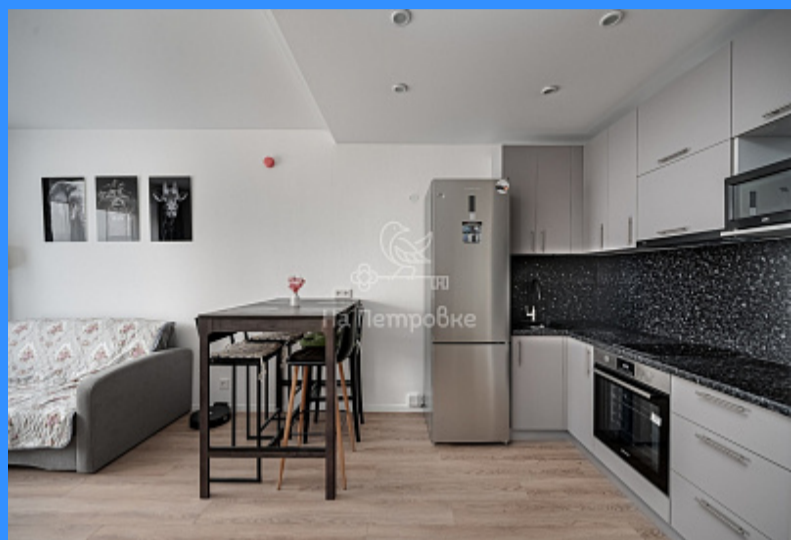

"НА ПЕТРОВКЕ"

тел.: +7 (495) 777-00-32

пн-пт: с 9:00 до 21:00

сб: с 10:00 до 18:00

Адрес:

г.Москва, ул. Петровка, д 20/1, 3 этаж.

Рядом со станциями метро:

Кузнецкий мост

Тверская

Театральная

Охотный ряд

Трубная

Люблинская улица Люблинская улица аренда квартиры Дво 2 комнаты