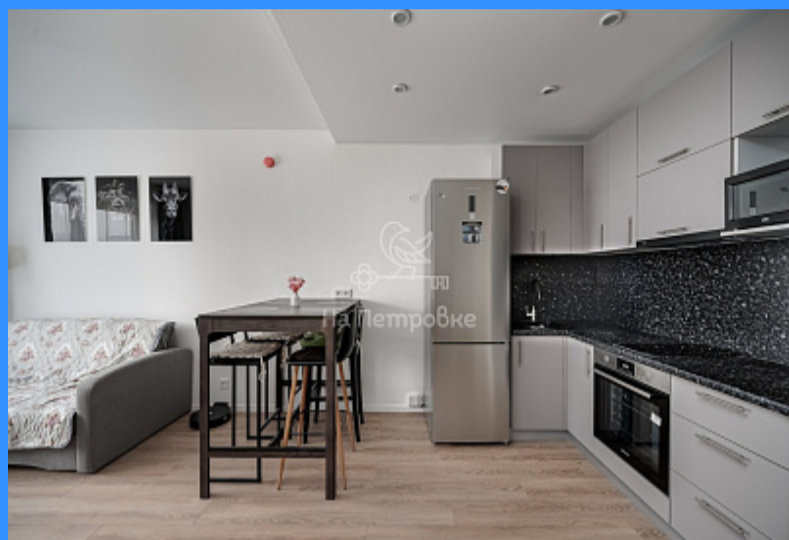

"НА ПЕТРОВКЕ"

тел.: +7 (495) 777-00-32

пн-пт: с 9:00 до 21:00

сб: с 10:00 до 18:00

Адрес:

г.Москва, ул. Петровка, д 20/1, 3 этаж.

Рядом со станциями метро:

Кузнецкий мост

Тверская

Театральная

Охотный ряд

Трубная

Люблинская улица Люблинская улица аренда квартиры Дво 2 комнаты