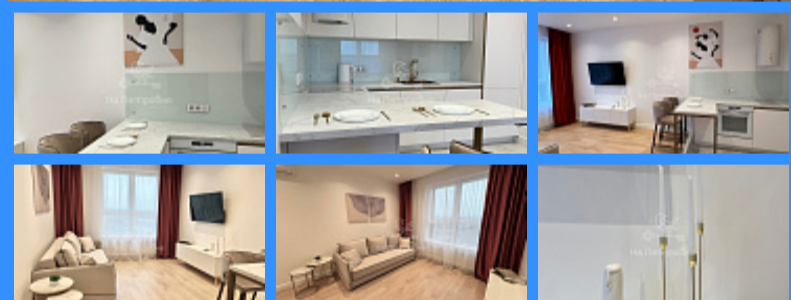

"НА ПЕТРОВКЕ"

тел.: +7 (495) 777-00-32

пн-пт: с 9:00 до 21:00

сб: с 10:00 до 18:00

Адрес:

г.Москва, ул. Петровка, д 20/1, 3 этаж.

Рядом со станциями метро:

Кузнецкий мост

Тверская

Театральная

Охотный ряд

Трубная

улица Петра Алексеева улица Петра Алексеева аренда квартиры Рабочий поселок 2 комнаты

110 000 руб. / мес.

$ 1 200

€ 1 200

2 комн - 39 м2

26853
2
16 / 28
39 м2
24 м2
7 м2
да
50

- ☒ Мебель в комнатах
- ☒ Мебель на кухне
- ☒ Стиральная машина
- ☒ Холодильник

Адрес: Москва, улица Петра Алексеева, 14

Id 26853. ДИЗАЙНЕРСКАЯ И ОЧЕНЬ УЮТНАЯ КВАРТИРА Впервые на длительный срок сдается 2Е-квартира в ЖК бизнес-класса "КутузовGRAD II" Спальня и кухня-гостиная, есть все необходимое для комфортной жизни. Вся инфраструктура: кафе, рестораны, магазины, химчистка-в шаговой доступности.Окна выходят во двор и на долину реки Сетунь, где в настоящий момент благоустраивается парковая зона. Тишина и фантастические закаты! Мебель вся новая. Комплекс удачно расположен, легкий выезд на Кутузовский пр. и Можайское шоссе. Охраняемая территория, подземный паркинг. Рассмотрим одного человека или пару без детей и животных. Оплата первый и последний месяц плюс депозит 100 000 (возвращается при выезде, можно разбить на 2 мес.) плюс счетчики, коммунальные платежи включены в стоимость.

Контакты:

Марина Казакова

79855311271