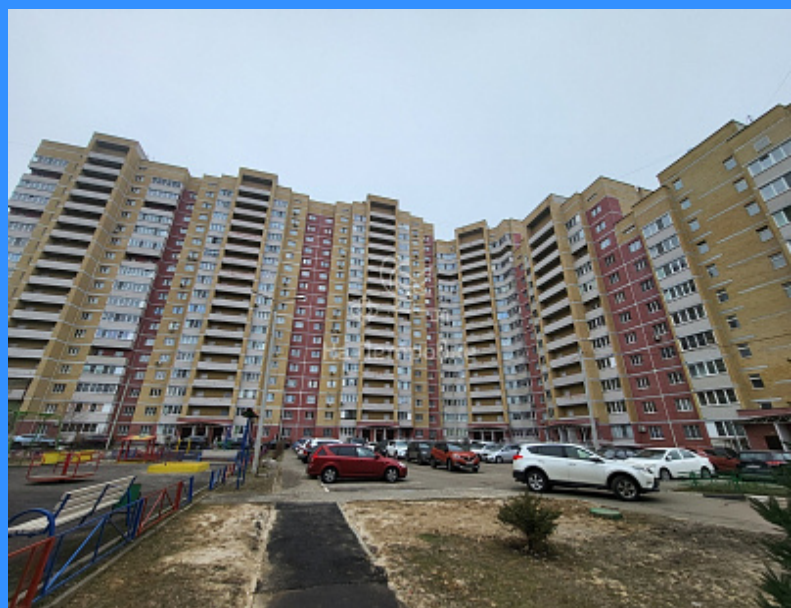

Тверская

Театральная

Охотный ряд

Трубная

Московская область, Чехов, Молодёжная улица, 6А продажа квартиры 2 комнаты

8 200 000 руб.

\$ 91 000

€ 86 000

1

улица

Адрес: Московская область, Чехов, Молодёжная улица, 6А

Id 26860. Можно взять в ипотеку по ставке 14,75 %. Продаётся двухкомнатная квартира в г. Чехов Московской области. Кирпичный дом 2014 года. Квартира расположена на 8 этаже. Общая площадь квартиры 55,9 кв.м., изолированные комнаты 16 кв.м. и 16,6 кв.м.. Большая кухня - 10,9 кв.м. Квартира без ремонта, что позволит вам воплотить свои дизайнерские идеи. Развитая инфраструктура: в шаговой доступности школы, детские сады, поликлиники, больница, ТЦ "Карнавал", магазины, Дворец спорта "Олимпийский", Ледовый дворец "Витязь". Отличная транспортная доступность: 15 минут пешком до ж/д станции Чехов, 5 минут до автобусной остановки до Москвы. Никто не прописан, продажа напрямую от владельца. Идеальные документы. Один собственник с момента покупки у застройщика. т.е. более 10 лет. Полная стоимость в договоре.