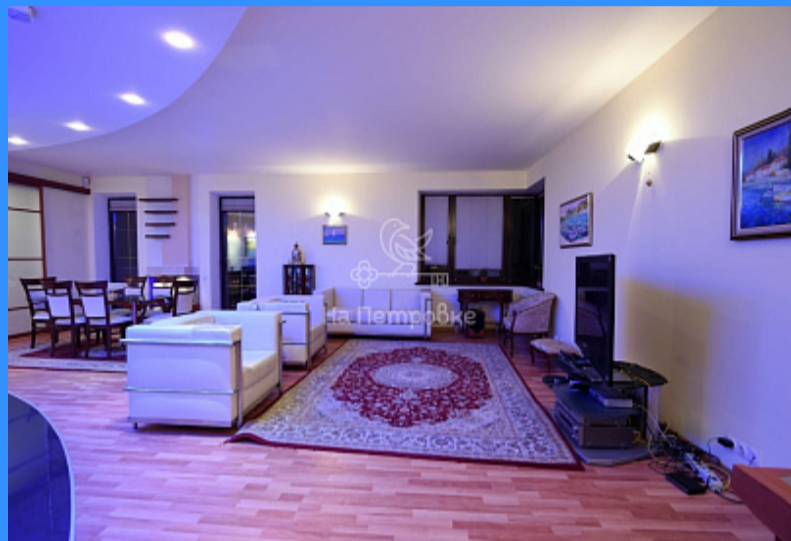

"НА ПЕТРОВКЕ"

тел.: +7 (495) 777-00-32

пн-пт: с 9:00 до 21:00

сб: с 10:00 до 18:00

Адрес:

г.Москва, ул. Петровка, д 20/1, 3 этаж.

Рядом со станциями метро:

Кузнецкий мост

Тверская

Театральная

Охотный ряд

Трубная

город Москва, улица 4-я Тверская-Ямская, дом 22 продажа квартиры Маяковская 3 комнаты

110 000 000 руб.

$ 1 248 000

€ 1 195 000

3 комн - 122 м2