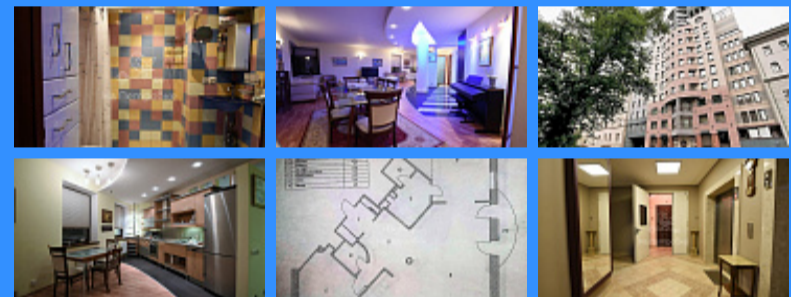

1

2

двор

Адрес: город Москва, улица 4-я Тверская-Ямская, дом 22

Id 26863. Тихий центр Москвы, в нескольких шагах от ул. Тверская, гостиниц Шератон и Мариот, Американского бара и гриля, Концертного зала им. Чайковского, театров Сатиры и Моссовета, Триумфальной площади, клубов, кафе, ресторанов, супермаркетов; . Общая площадь 122,4 м², гостиная 74 м², спальная 23 м², детская-кабинет 17 м², 2 полных с/у; . Финская сауна 2,7 м², джакузи; . Аренда машино-места в подземном гараже дома и охраняемая парковка во дворе дома; Профессиональная 3-х уровневая охрана 24 часа в сутки; 3 лифта OTIS пр-ва Франция (пассажирский, грузовой и в подземную парковку); Новое престижное здание с респектабельными жильцами (вне ведомственный дом); Евроремонт квартиры по дизайну известного архитектора; Центральная система кондиционирования с собственными отдельно стоящими системами охлаждения воды, воздуха, бойлерной во дворе; Система очистки воздуха в квартире с 2-мя фэнкойлами над 2 с/у; Растения и цветы, включая 11 южных деревьев & 4 различные пальмы; Wi-Fi 150 мбс в квартире; DVD домашний кинотеатр (5+1) с 54 каналами спутникового телевидения (BBC, CNN, Discovery, Fashion, movies); Кухня в современном стиле, укомплектованная оборудованием Siemens, включая гриль; 4 подогреваемых пола на входе, кухне и 2-х полных сан. узлах; Красивый балкон с цветами. Все окна в тихий двор; Свето-терапия; Полностью меблирована. Walk-in гардеробная. По желанию - дополнительная мебель; Элегантная, светлая, стильная квартира с оттенком Японской / Итальянской культуры; Позвоните сейчас и узнайте дополнительную информацию.