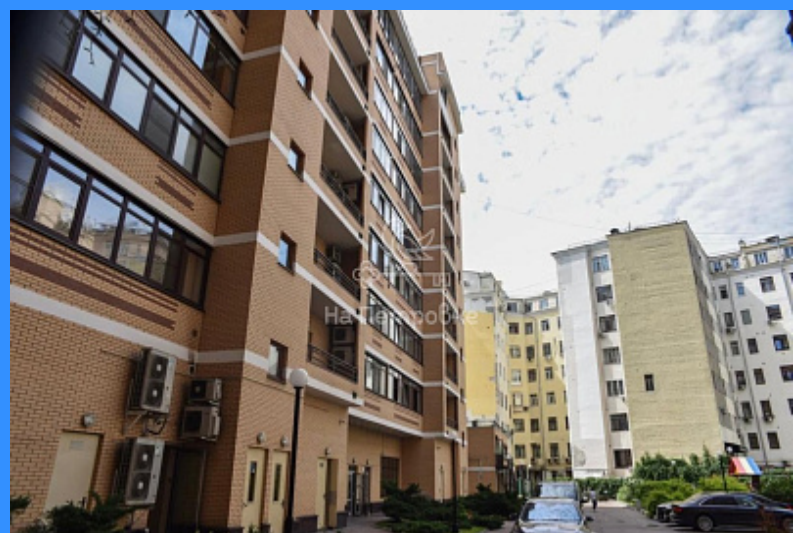

Тверская

Театральная

Охотный ряд

Трубная

город Москва, переулок Климентовский, дом 2 продажа квартиры Новокузнецкая 5 комнаты

180 000 000 руб.

\$ 2 099 000

€ 1 948 000

1

2

двор и улица

Адрес: город Москва, переулок Климентовский, дом 2

Id 2872. Вашему вниманию предлагается 5- комнатная квартира общей площадью 200 кв.м., под ключ, с роскошным ремонтом в классическом стиле. Расположенная на 7 этаже 12-этажного дома ЖК "Купеческая Усадьба". Этот прекрасный дом был построен в 2005 году в современной архитектурной стилистике, но с учетом специфики района Замоскворечья. Аккуратная входная группа с гостевой зоной, ресепшен с охраной, собственная служба быта. Огороженная охраняемая территория, подземный паркинг, живописный зеленый дворик с детской площадкой. В нескольких минутах ходьбы расположены станции метро Новокузнецкая и Третьяковская, прогулочная зона Пятницкой улицы с кафе, ресторанами, галереями и храмами. По всем интересующим Вас вопросам звоните, с удовольствием отвечу!