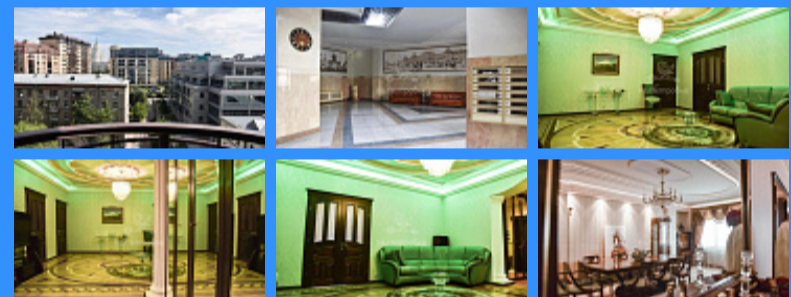

1

2

двор и улица

Адрес: город Москва, переулок Климентовский, дом 2

Id 2872. Вашему вниманию предлагается 5- комнатная квартира общей площадью 200 кв.м., под ключ, с роскошным ремонтом в классическом стиле. Расположенная на 7 этаже 12-этажного дома ЖК "Купеческая Усадьба". Этот прекрасный дом был построен в 2005 году в современной архитектурной стилистике, но с учетом специфики района Замоскворечья. Аккуратная входная группа с гостевой зоной, ресепшен с охраной, собственная служба быта. Огороженная охраняемая территория, подземный паркинг, живописный зеленый дворик с детской площадкой. В нескольких минутах ходьбы расположены станции метро Новокузнецкая и Третьяковская, прогулочная зона Пятницкой улицы с кафе, ресторанами, галереями и храмами. По всем интересующим Вас вопросам звоните, с удовольствием отвечу!