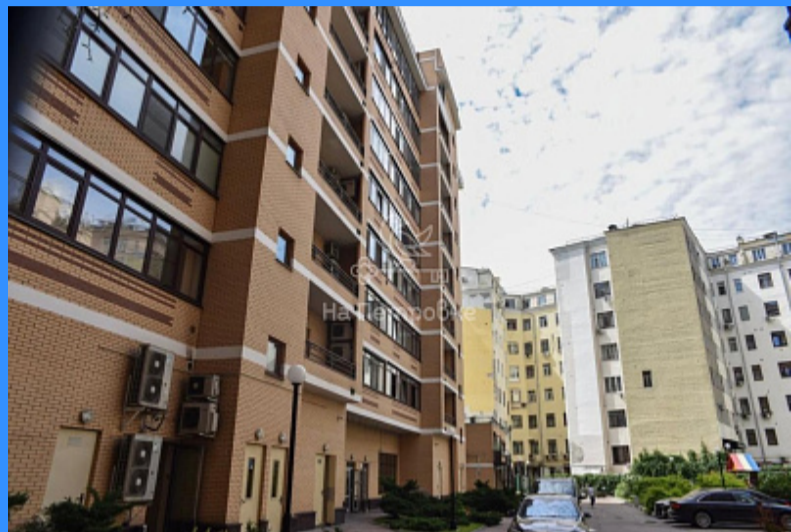

## город Москва, переулок Климентовский, дом 2 продажа квартиры Новокузнецкая 5 комнаты

180 000 000 руб.

\$ 1 759 000

€ 1 689 000

5 комн - 200 м2

2872

5

7 / 12

200 м2

150 м2

20 м2

1

1

2

двор и улица

Адрес: город Москва, переулок Климентовский, дом 2

Id 2872. Вашему вниманию предлагается 5- комнатная квартира общей площадью 200 кв.м., под ключ, с роскошным ремонтом в классическом стиле. Расположенная на 7 этаже 12-этажного дома ЖК "Купеческая Усадьба". Этот прекрасный дом был построен в 2005 году в современной архитектурной стилистике, но с учетом специфики района Замоскворечья. Аккуратная входная группа с гостевой зоной, ресепшен с охраной, собственная служба быта. Огороженная охраняемая территория, подземный паркинг, живописный зеленый дворик с детской площадкой. В нескольких минутах ходьбы расположены станции метро Новокузнецкая и Третьяковская, прогулочная зона Пятницкой улицы с кафе, ресторанами, галереями и храмами. По всем интересующим Вас вопросам звоните, с удовольствием отвечу!