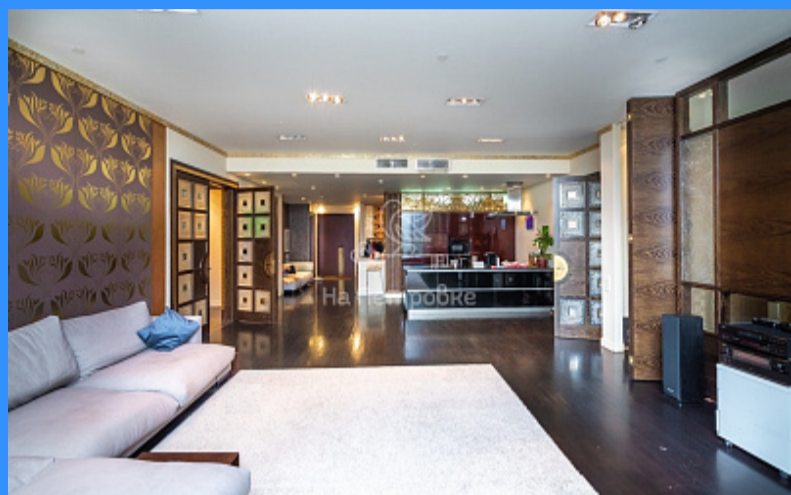

"НА ПЕТРОВКЕ"

тел.: +7 (495) 777-00-32

пн-пт: с 9:00 до 21:00

сб: с 10:00 до 18:00

Адрес:

г.Москва, ул. Петровка, д 20/1, 3 этаж.

Рядом со станциями метро:

Кузнецкий мост

Тверская

Театральная

Охотный ряд

Трубная

Москва, Пресненская набережная, 8с1 продажа квартиры Деловой центр 3 комнаты

163 514 715 руб.

$ 1 911 000

€ 1 753 000

3 комн - 225 м2

6254
3
24 / 65
225 м2
176 м2
16 м2
4
2

Адрес: Москва, Пресненская набережная, 8с1

Id 6254. ЗОЛОТОЙ УГОЛ! Панорамный вид на Юг и Юго-Запад Москвы: мост Багратион и р.Москва. Представляемые апартаменты размещаются на 24этаже 64-х этажной Башни «Санкт-Петербург» высотой 250 м, которая вошла в ТОП-10 лучших небоскребов мира в рейтинге 2010г., составляемом компанией Emporis Standards. Построенная в числе первых башен комплекса, она на сегодняшний день является самой обжитой и востребованной у покупателей, без признаков строительных и ремонтных работ, проводимых в других башнях. . Апартаменты находятся в жилой части башни, имея отдельный от бизнес-части подъезд и вход. Два въезд на паркинг: со стороны Пресненской набережной, а также противоположной стороны комплекса (Красногвардеского проезда) . Студийная зона гостиной-кухни, столовая, две спальных комнаты, кабинет, санузел, прачечная и гардеробные — все, что необходимо для комфортного проживания в центре притяжения мегаполиса. Отделка ценными породами дерева и камня. . Первый и единственный собственник — юр.лицо, нет препятствий для оперативного просмотра и выхода на сделку. ВНИМАНИЕ - ЦЕНА УКАЗАНА в ДОЛЛАРАХ США и может корректироваться. Ждем ваших предложений!

Контакты:

Наталья Ясырева

79160805388