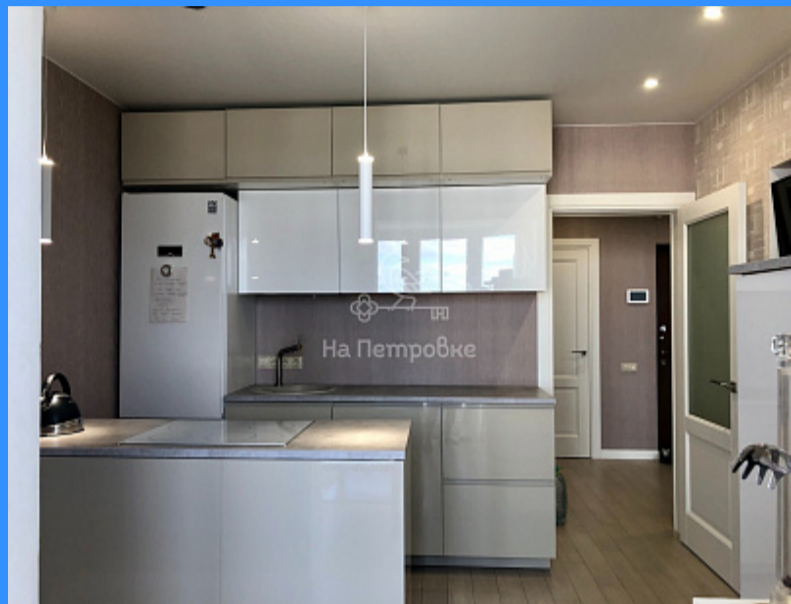

"НА ПЕТРОВКЕ"

тел.: +7 (495) 777-00-32

пн-пт: с 9:00 до 21:00

сб: с 10:00 до 18:00

Адрес:

г.Москва, ул. Петровка, д 20/1, 3 этаж.

Рядом со станциями метро:

Кузнецкий мост

Тверская

Театральная

Охотный ряд

Трубная

город Москва, город Московский, поселение Московский, улица Бианки, дом 6, корпус 2
продажа квартиры Филатов Луг 1 комнаты