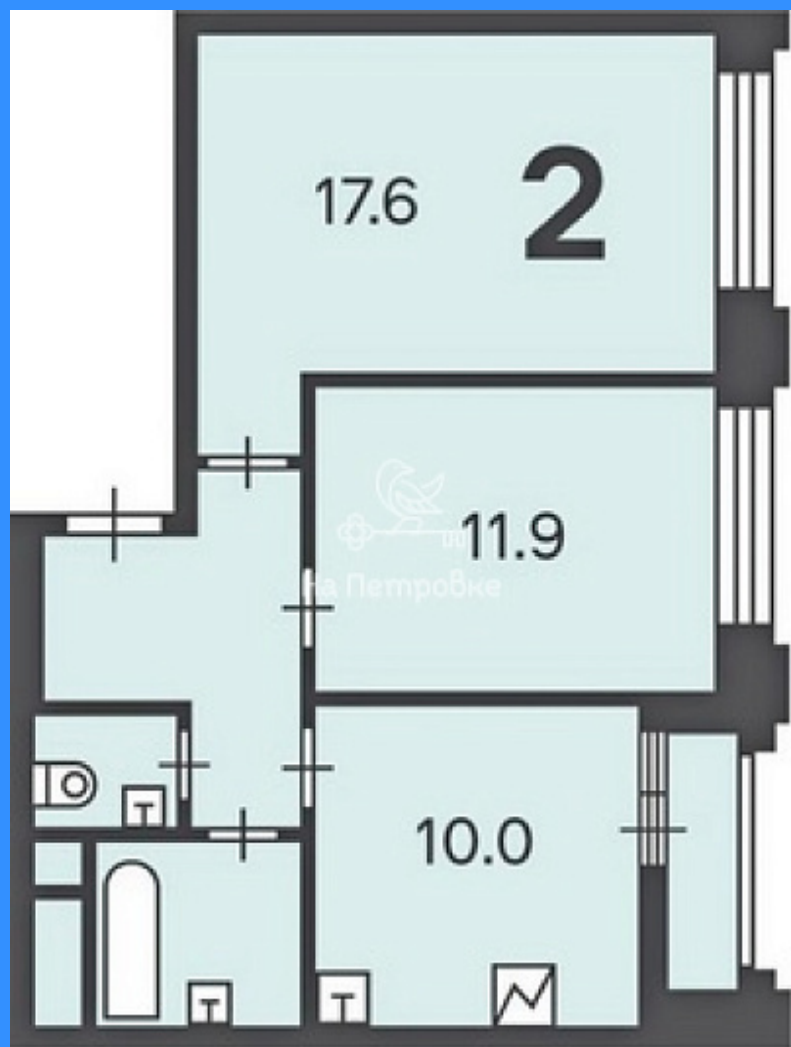

"НА ПЕТРОВКЕ"

тел.: +7 (495) 777-00-32

пн-пт: с 9:00 до 21:00

сб: с 10:00 до 18:00

Адрес:

г.Москва, ул. Петровка, д 20/1, 3 этаж.

Рядом со станциями метро:

Кузнецкий мост

Тверская

Театральная

Охотный ряд

Трубная

город Москва, улица Гжатская, дом 5, корпус 7 продажа квартиры Рабочий поселок 2
комнаты

18 500 000 руб.

\$ 216 000

€ 200 000

2 комн - 50 м2

7577
2
9 / 16
50 м2
30 м2
10 м2
2
1
двор

Адрес: город Москва, улица Гжатская, дом 5, корпус 7

Id 7577. 2-х комнатная квартира в ЖК бизнес класса Life Кутузовский. Чистовая отделка от застройщика. Охраняемая закрытая территория под видеонаблюдением. Двухуровневый паркинг, гостевая парковка. Показы приостановлены. Собственник не в РФ. В доме консьерж. Во входной группе размещены помещение для консьержа, колясочная и помещение для уборочного инвентаря. На территории ЖК: магазины Пятерочка, Дикси, ВкусВилл, аптеки, медицинский центр, салоны красоты, булочная, рестораны, кафе, автомойка, Wildberries, Ozon, детская балетная школа, частный детский садик, школа в пяти минутах ходьбы.