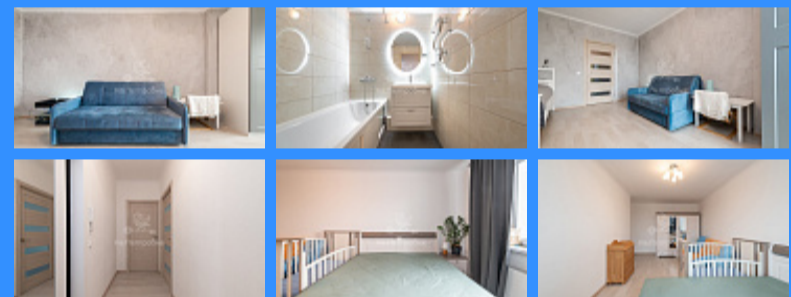

## город Москва, улица Матвеевская, дом 11 продажа квартиры Мичуринский проспект 2 комнаты

19 700 000 руб.

\$ 230 000

€ 213 000

2 комн - 60 м2

7738
2
9 / 17
60 м2
38 м2
10 м2
1
1
улица

Адрес: город Москва, улица Матвеевская, дом 11

Id 7738. Большая 2-х комнатная квартира в новом доме комфорт класса в 10 минутах ходьбы от метро "Аминьевская" и "Давыдовская". Показы приостановлены. Временно роживают арендаторы. Великолепный вид из квартиры. Застекленный панорамный балкон. Огороженный двор. Въезд через шлагбаум. Хорошо развитая инфраструктура: школы, детские сады, поликлиники, ТРЦ "Квартал" с кинотеатром 6 залов, магазины, в шаговой доступности природный парк "Долина реки Сетунь". Один собственник. Ипотека ВТБ. Помощь в одобрении ипотеки от надёжного агентства.