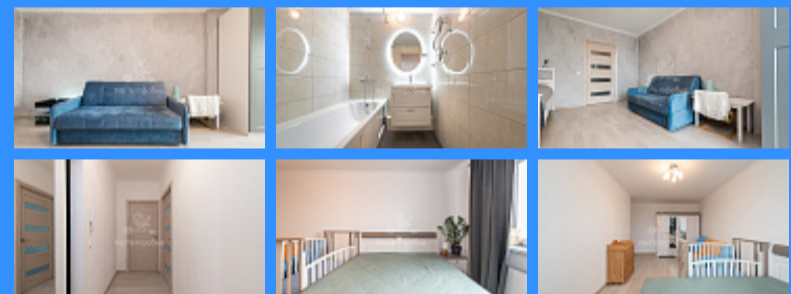

## город Москва, улица Матвеевская, дом 11 продажа квартиры Мичуринский проспект 2 комнаты

19 700 000 руб.

\$ 197 000

€ 186 000

2 комн - 60 м2

7738
2
9 / 17
60 м2
38 м2
10 м2
1
1
улица

Адрес: город Москва, улица Матвеевская, дом 11

Id 7738. Большая 2-х комнатная квартира в новом доме комфорт класса в 10 минутах ходьбы от метро "Аминьевская" и "Давыдовская". Показы приостановлены. Временно роживают арендаторы. Великолепный вид из квартиры. Застекленный панорамный балкон. Огороженный двор. Въезд через шлагбаум. Хорошо развитая инфраструктура: школы, детские сады, поликлиники, ТРЦ "Квартал" с кинотеатром 6 залов, магазины, в шаговой доступности природный парк "Долина реки Сетунь". Один собственник. Ипотека ВТБ. Помощь в одобрении ипотеки от надёжного агентства.