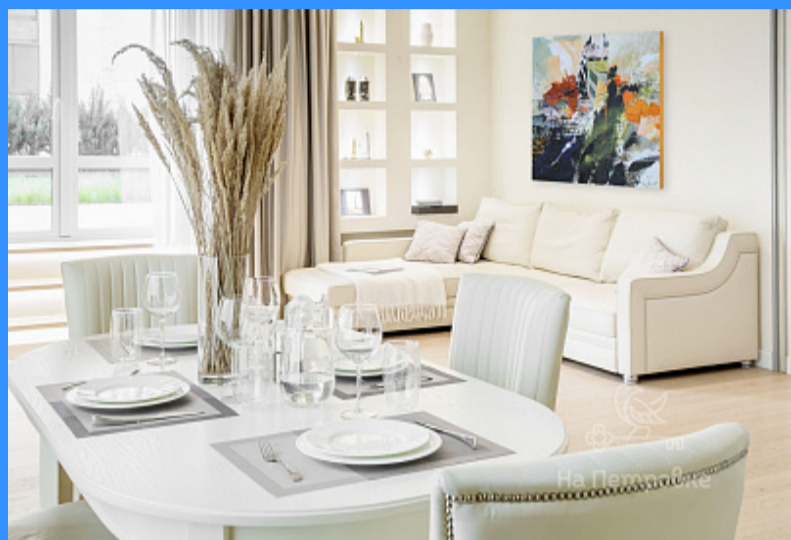

"НА ПЕТРОВКЕ"

тел.: +7 (495) 777-00-32

пн-пт: с 9:00 до 21:00

сб: с 10:00 до 18:00

Адрес:

г.Москва, ул. Петровка, д 20/1, 3 этаж.

Рядом со станциями метро:

Кузнецкий мост

Тверская

Театральная

Охотный ряд

Трубная

Москва, Мантулинская улица, 9к1 продажа квартиры Комсомольская сок. 4 комнаты

110 000 000 руб.

$ 1 283 000

€ 1 190 000

4 комн - 130 м2