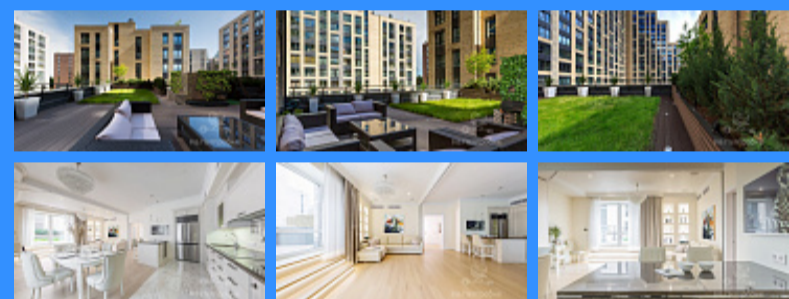

1

3

двор и улица

Адрес: Москва, Мантулинская улица, 9к1

Id 8186. Квартира в премиальном жилом комплексе Редсайд, с выходом на террасу с живым газоном и садом из драцен и можжевельника с автоматическим поливом. Планировка включает в себя: кухню-гостиную с возможностью ограждения гостиной выдвигаемой стеной, мастер-спальню, детскую комнату, кабинет и три санузла с отделкой из мрамора. Выполнен дорогостоящий ремонт и оснащение техникой Miele, сантехникой Villeroy & Boch и европейской мебелью. Кухня итальянского бренда Scavolini оформлена с использованием столешниц из камня. В каждой комнате стильные встроенные шкафы. Управление шторами, подогревом полов и кондиционерами производится с помощью технологии умный дом Apple Home Kit. Лаунж зона с тремя диванами и столиком. ЖК Сити парк-территория 6 Га с закрытым двором, который больше похож на ухоженный парк. Лобби - мрамор и бронза. Фитнес центр с бассейном на территории ЖК, также в 300 метрах World Class, 2 детских сада, игровые и спортивные зоны в самом ЖК. Парк Красная Пресня и набережная Москвы реки в пешей доступности.