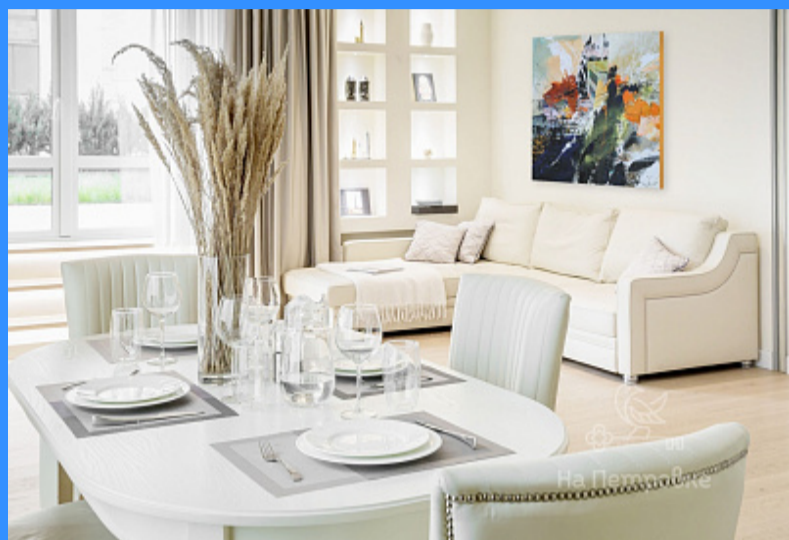

"НА ПЕТРОВКЕ"

тел.: +7 (495) 777-00-32

пн-пт: с 9:00 до 21:00

сб: с 10:00 до 18:00

Адрес:

г.Москва, ул. Петровка, д 20/1, 3 этаж.

Рядом со станциями метро:

Кузнецкий мост

Тверская

Театральная

Охотный ряд

Трубная

Москва, Мантулинская улица, 9к1 продажа квартиры Комсомольская сок. 4 комнаты

110 000 000 руб.

$ 1 100 000

€ 1 041 000

4 комн - 130 м2