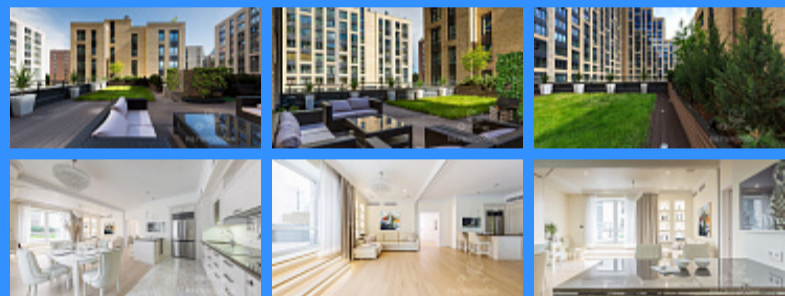

1

3

двор и улица

Адрес: Москва, Мантулинская улица, 9к1

Id 8186. Квартира в премиальном жилом комплексе Редсайд, с выходом на террасу с живым газоном и садом из драцен и можжевельника с автоматическим поливом. Планировка включает в себя: кухню-гостиную с возможностью ограждения гостиной выдвигаемой стеной, мастер-спальню, детскую комнату, кабинет и три санузла с отделкой из мрамора. Выполнен дорогостоящий ремонт и оснащение техникой Miele, сантехникой Villeroy & Boch и европейской мебелью. Кухня итальянского бренда Scavolini оформлена с использованием столешниц из камня. В каждой комнате стильные встроенные шкафы. Управление шторами, подогревом полов и кондиционерами производится с помощью технологии умный дом Apple Home Kit. Лаунж зона с тремя диванами и столиком. ЖК Сити парк-территория 6 Га с закрытым двором, который больше похож на ухоженный парк. Лобби - мрамор и бронза. Фитнес центр с бассейном на территории ЖК, также в 300 метрах World Class, 2 детских сада, игровые и спортивные зоны в самом ЖК. Парк Красная Пресня и набережная Москвы реки в пешей доступности.