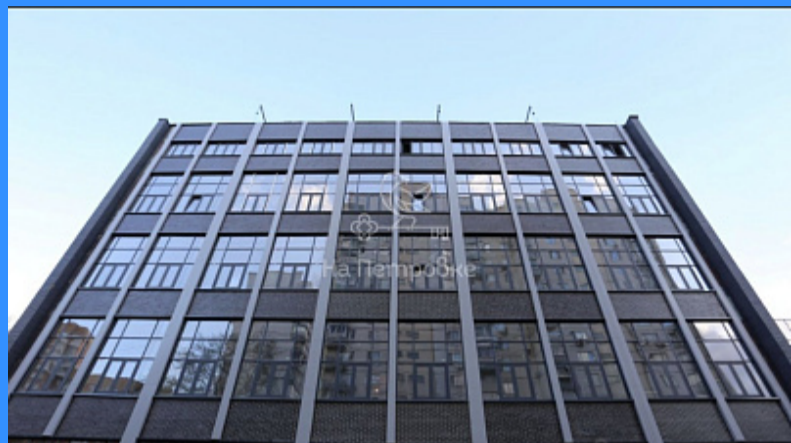

Тверская

Театральная

Охотный ряд

Трубная

город Москва, шоссе Хорошёвское, дом 38, строение 5 продажа квартиры Беговая
Студия комнаты

9 000 000 руб.

\$ 90 000

€ 85 000

комн - 21 м2

	9894
	Студия
	5 / 5
	21 м2
	12 м2
	5 м2
	1
1	
двор	

Адрес: Москва, Хорошёвское шоссе, 38с5

Id 9894. Вашему вниманию представлена студия в малоквартирном клубном доме бизнес-класса Red Star Loft, со всей необходимой мебелью и техникой. В доме стильная входная группа, есть свой спортзал. Двор находится под охраной, видеонаблюдение, имеется шлагбаум. В пешей доступности имеется вся необходимая инфраструктура, метро Беговая в 7 минутах ходьбы. Ремонт сделан год назад. Свободная продажа. Один взрослый собственник. Хороший вариант для постоянного проживания или сдачи в аренду.