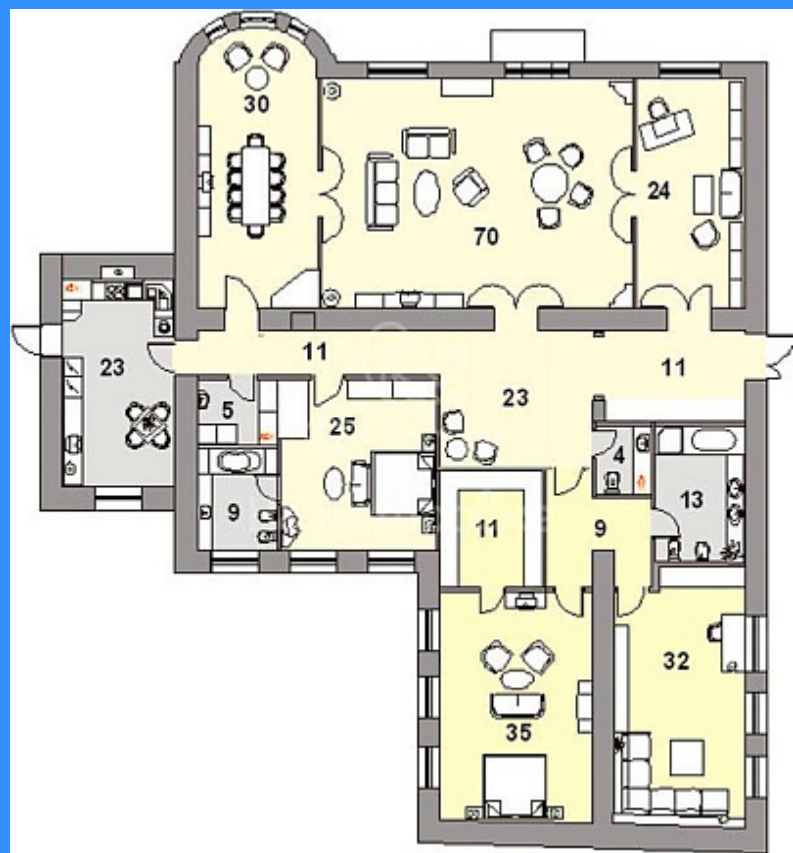

"НА ПЕТРОВКЕ"

тел.: +7 (495) 777-00-32

пн-пт: с 9:00 до 21:00

сб: с 10:00 до 18:00

Адрес:

г.Москва, ул. Петровка, д 20/1, 3 этаж.

Рядом со станциями метро:

Кузнецкий мост

Тверская

Театральная

Охотный ряд

Трубная

Москва Романов переулок аренда квартиры Библиотека им. Ленина 5+ комнаты