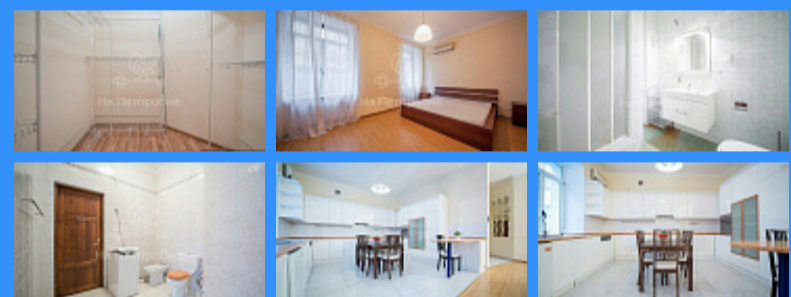

Адрес: Россия, Москва, Петровский переулок, 5с8

Номер лота: 104997, В аренду предлагается просторная, светлая квартира в реставрированном особняке. Комфортная планировка: просторная студия и три спальни, два санузла оборудованы импортной сантехникой. Квартира предлагается без мебели. Встроенная кухня со всей бытовой техникой.