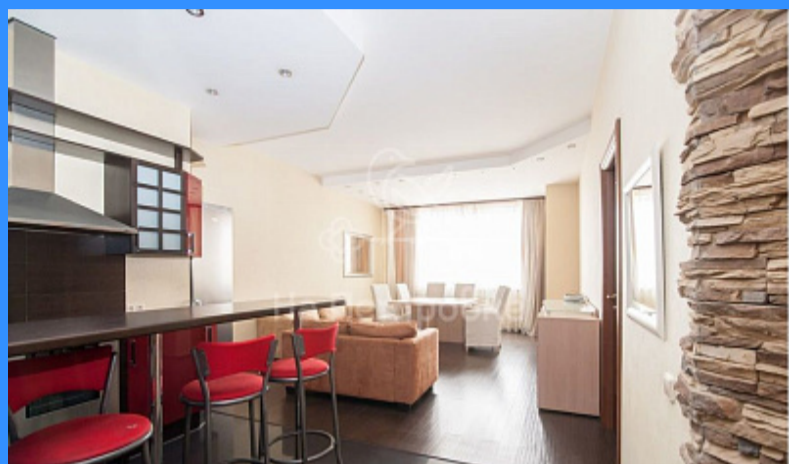

Тверская

Театральная

Охотный ряд

Трубная

Москва улица Маршала Бирюзова аренда квартиры Октябрьское Поле 3 комнаты

100 000 руб. / мес.

\$ 900

€ 800

- Мебель в комнатах
- Мебель на кухне
- Стиральная машина
- Холодильник
- Телевизор

Адрес: Россия, Москва, улица Маршала Бирюзова, 31

Номер лота: 107304, Квартира светлая, частично с мебелью. В пешей доступности вся инфраструктура района. Имеется паркинг на закрытой территории за отдельную плату.