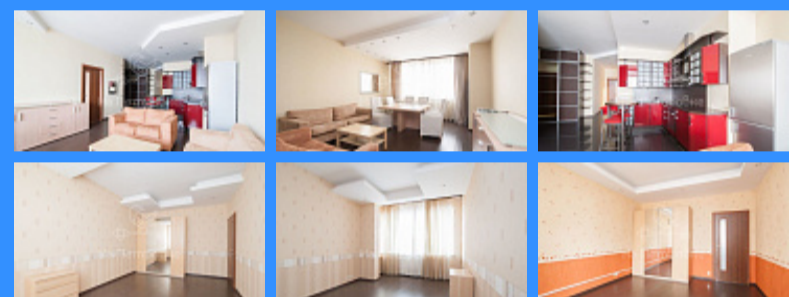

- Мебель в комнатах
- Мебель на кухне
- Стиральная машина
- Холодильник
- Телевизор

Адрес: Россия, Москва, улица Маршала Бирюзова, 31

Номер лота: 107304, Квартира светлая, частично с мебелью. В пешей доступности вся инфраструктура района. Имеется паркинг на закрытой территории за отдельную плату.