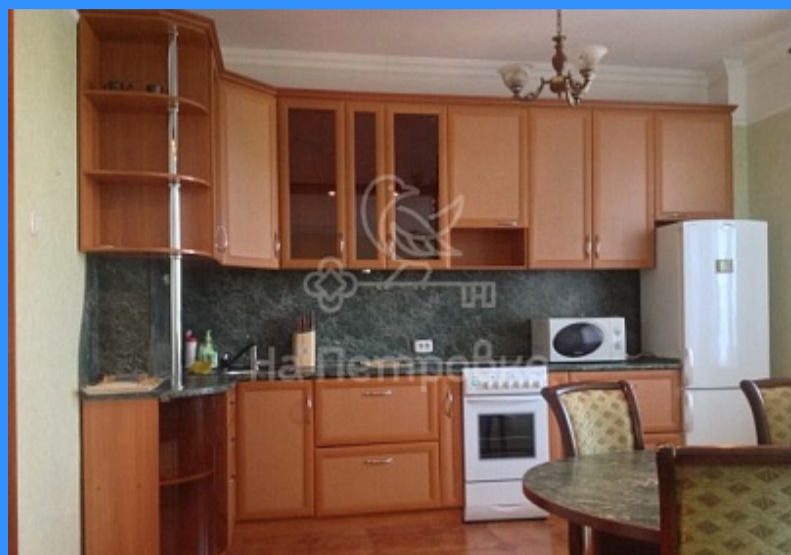

## Москва улица Свободы аренда квартиры Планерная 3 комнаты

60 000 руб. / мес.

\$ 500

€ 500

3 комн - 89 м2

107922

3

2 / 25

89 м2

60 м2

12 м2

да

50

50

- Мебель в комнатах
- Мебель на кухне
- Стиральная машина
- Холодильник
- Телевизор

Адрес: Россия, Москва, улица Свободы, 99к1

Номер лота: 107922, Евроремонт, два санузла, оборудована всей необходимой бытовой техникой. Рядом парк Северное Тушино.

Контакты:

**Воскресенская Вероника**

**+7 (495) 725-22-25**