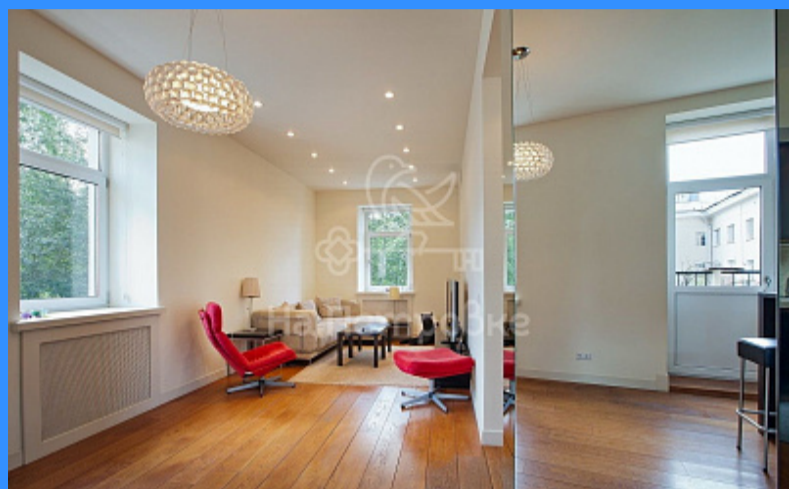

"НА ПЕТРОВКЕ"

тел.: +7 (495) 777-00-32

пн-пт: с 9:00 до 21:00

сб: с 10:00 до 18:00

Адрес:

г.Москва, ул. Петровка, д 20/1, 3 этаж.

Рядом со станциями метро:

Кузнецкий мост

Тверская

Театральная

Охотный ряд

Трубная

Москва улица Климашкина аренда квартиры Улица 1905 года 3 комнаты