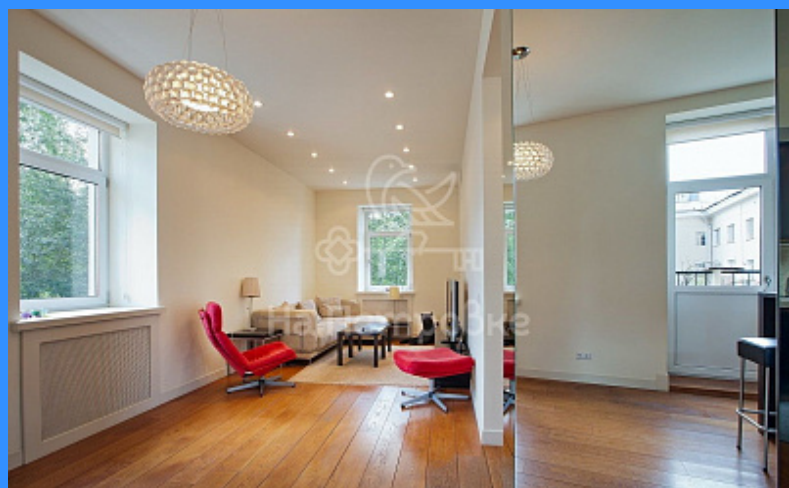

"НА ПЕТРОВКЕ"

тел.: +7 (495) 777-00-32

пн-пт: с 9:00 до 21:00

сб: с 10:00 до 18:00

Адрес:

г.Москва, ул. Петровка, д 20/1, 3 этаж.

Рядом со станциями метро:

Кузнецкий мост

Тверская

Театральная

Охотный ряд

Трубная

Москва улица Климашкина аренда квартиры Улица 1905 года 3 комнаты