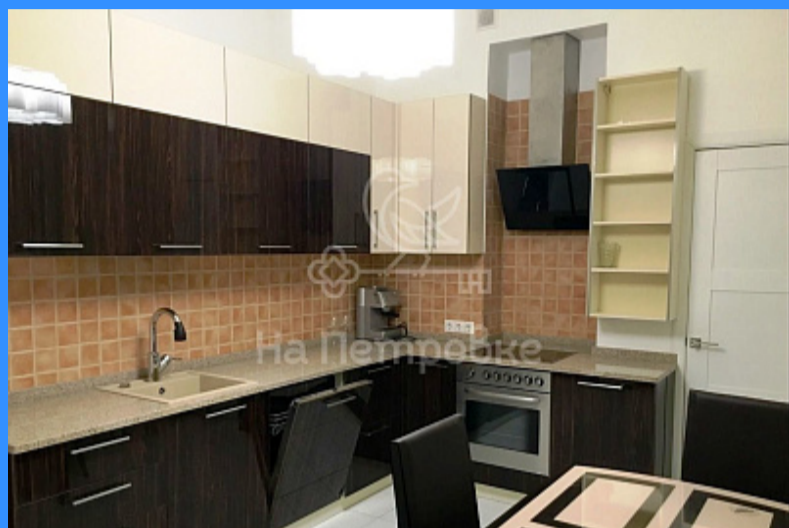

"НА ПЕТРОВКЕ"

тел.: +7 (495) 777-00-32

пн-пт: с 9:00 до 21:00

сб: с 10:00 до 18:00

Адрес:

г.Москва, ул. Петровка, д 20/1, 3 этаж.

Рядом со станциями метро:

Кузнецкий мост

Тверская

Театральная

Охотный ряд

Трубная

Москва 1-й Спасоналивковский переулок аренда квартиры Октябрьская 2 комнаты