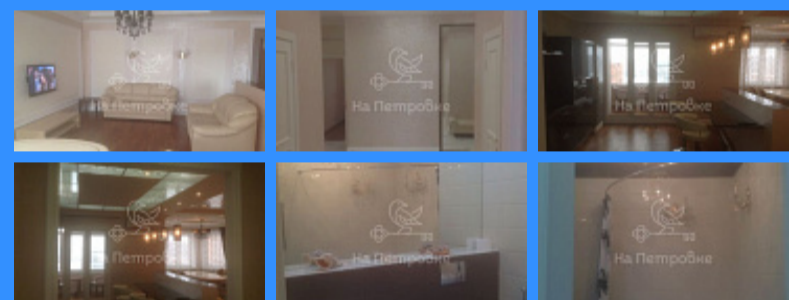

## Московская область Береговая улица аренда квартиры Речной вокзал 3 комнаты

55 000 руб. / мес.

\$ 500

€ 400

3 комн - 118 м2

	108180
	3
	5 / 8
	118 м2
	65 м2
	12 м2
	да
	50
	50

- ☑ Мебель в комнатах
- ☑ Мебель на кухне
- ☑ Стиральная машина
- ☑ Холодильник
- ☑ Телевизор

Адрес: Россия, Московская область, Химки, Береговая улица, 2

Номер лота: 108180, ЖК "Берег". В квартире сделан дизайнерский ремонт, есть вся необходимая бытовая техника и мебель. Джакузи, кондиционеры, подогрев полов. Есть гардеробная, декоративный камин. Рядом жд станция Химки.