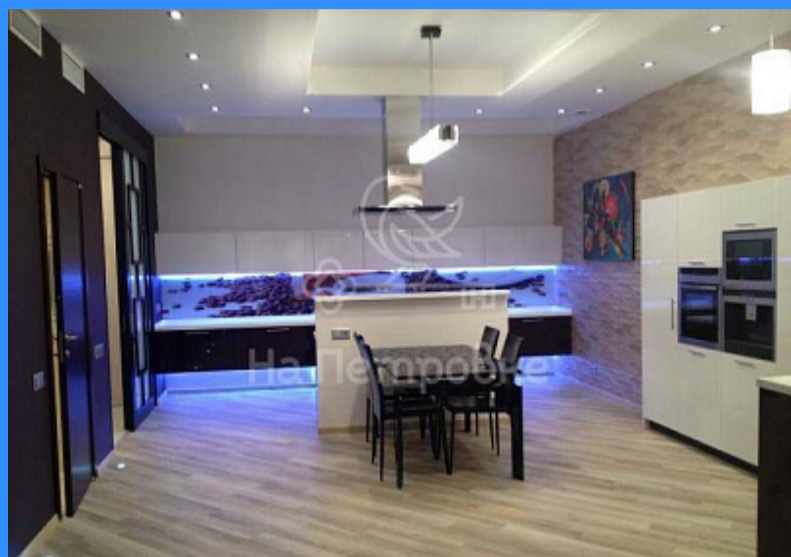

"НА ПЕТРОВКЕ"

☎ тел.: +7 (495) 777-00-32

🕒 пн-пт: с 9:00 до 21:00

🕒 сб: с 10:00 до 18:00

Адрес:

г.Москва, ул. Петровка, д 20/1, 3 этаж.

Рядом со станциями метро:

🚇 Кузнецкий мост

🚇 Тверская

🚇 Театральная

🚇 Охотный ряд

🚇 Трубная

Москва Большая Грузинская улица аренда квартиры Белорусская 3 комнаты