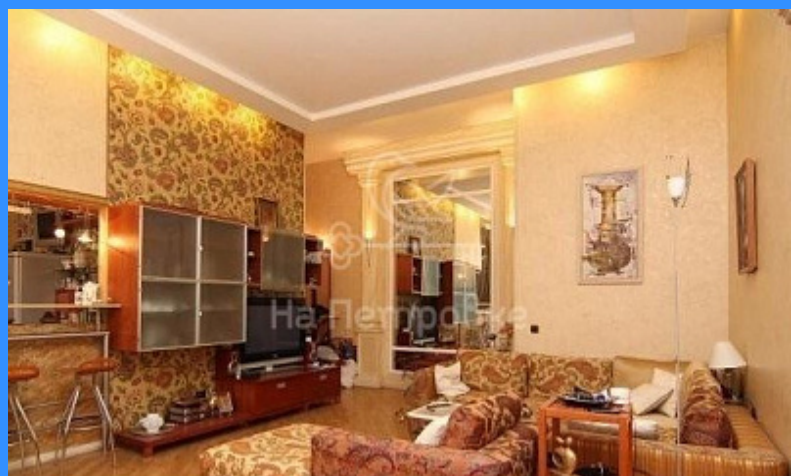

"НА ПЕТРОВКЕ"

тел.: +7 (495) 777-00-32

пн-пт: с 9:00 до 21:00

сб: с 10:00 до 18:00

Адрес:

г.Москва, ул. Петровка, д 20/1, 3 этаж.

Рядом со станциями метро:

Кузнецкий мост

Тверская

Театральная

Охотный ряд

Трубная

Москва улица Пречистенка аренда квартиры Кропоткинская 2 комнаты