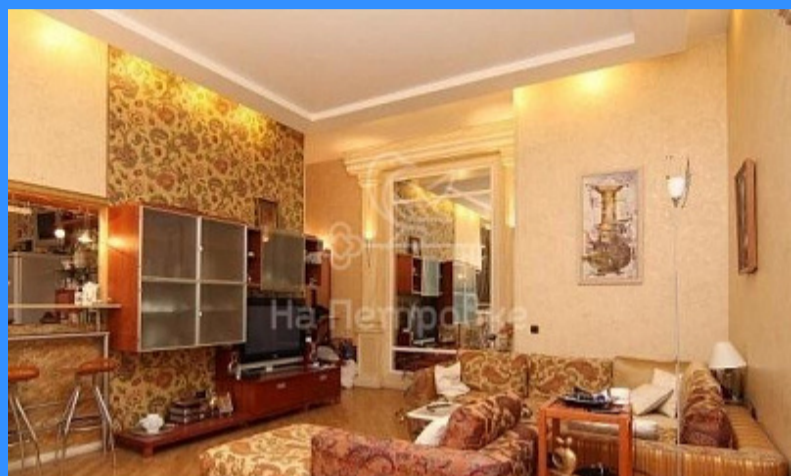

"НА ПЕТРОВКЕ"

тел.: +7 (495) 777-00-32

пн-пт: с 9:00 до 21:00

сб: с 10:00 до 18:00

Адрес:

г.Москва, ул. Петровка, д 20/1, 3 этаж.

Рядом со станциями метро:

Кузнецкий мост

Тверская

Театральная

Охотный ряд

Трубная

Москва улица Пречистенка аренда квартиры Кропоткинская 2 комнаты