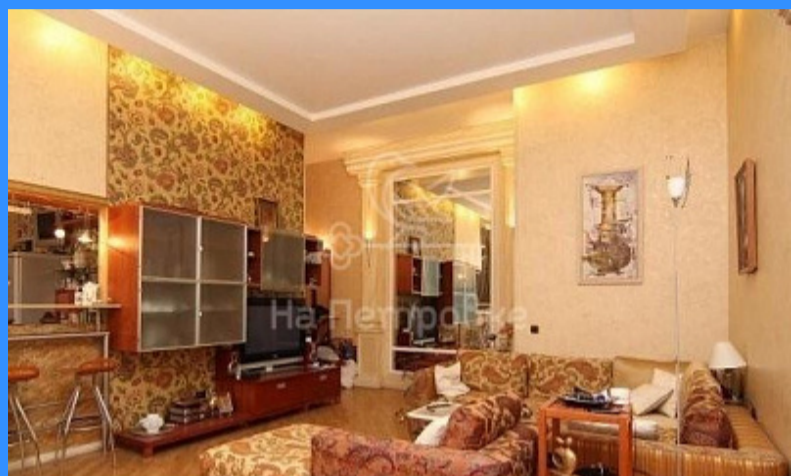

"НА ПЕТРОВКЕ"

☎ тел.: +7 (495) 777-00-32

🕒 пн-пт: с 9:00 до 21:00

🕒 сб: с 10:00 до 18:00

Адрес:

г.Москва, ул. Петровка, д 20/1, 3 этаж.

Рядом со станциями метро:

🚇 Кузнецкий мост

🚇 Тверская

🚇 Театральная

🚇 Охотный ряд

🚇 Трубная

Москва улица Пречистенка аренда квартиры Кропоткинская 2 комнаты