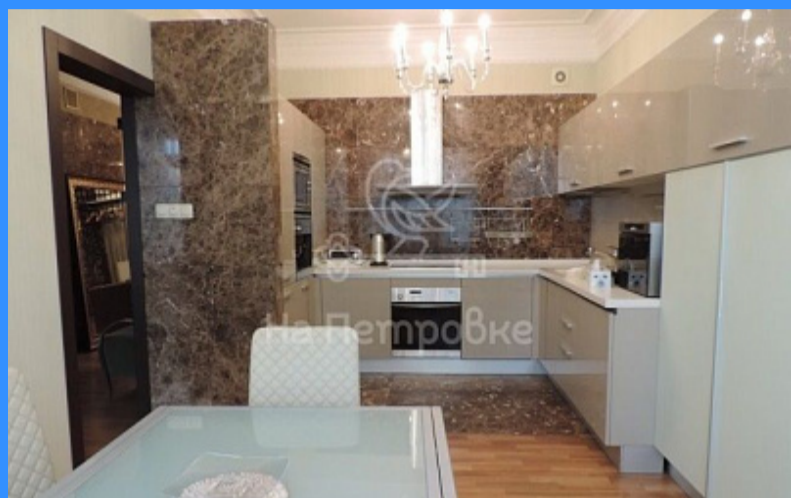

"НА ПЕТРОВКЕ"

тел.: +7 (495) 777-00-32

пн-пт: с 9:00 до 21:00

сб: с 10:00 до 18:00

Адрес:

г.Москва, ул. Петровка, д 20/1, 3 этаж.

Рядом со станциями метро:

Кузнецкий мост

Тверская

Театральная

Охотный ряд

Трубная

Москва Рочдельская улица аренда квартиры Краснопресненская 5+ комнаты

Image not found
Россия, Москва, Рочдельская улица, 12с1

500 000 руб. / мес.

$ 4 500

€ 4 000

5 комн - 200 м2