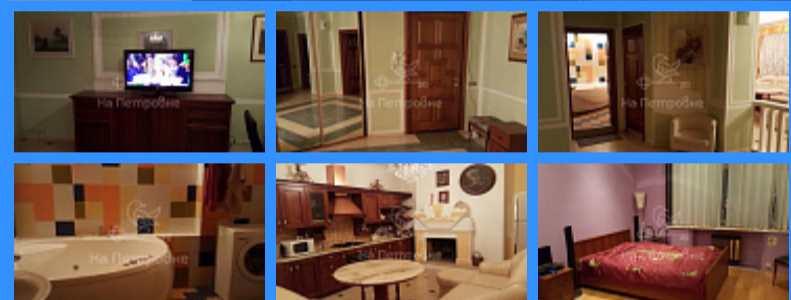

122 м2

79 м2

34 м2

да

- Мебель в комнатах
- Мебель на кухне
- Стиральная машина
- Холодильник
- Телевизор

Адрес: Россия, Москва, 2-й Автозаводский проезд, 2

Номер лота: 122580, Сдам квартиру 3-к квартира 122 м<sup>2</sup> на 5 этаже 6-этажного кирпичного дома Количество спальных мест 3 спальных места Количество кроватей 2 кровати Мультимедиа Wi-Fi, Телевизор Бытовая техника Плита, Микроволновка, Холодильник, Стиральная машина, Утюг 3-х комнатная квартира-студия с кухней столовой 37 кв. м спальни 19 и 17 кв.м. гостиная-кабинет 23 кв. м, камин, окна на две стороны. От ст. метро 1 минута пешком. Большая прихожая, высокие потолки