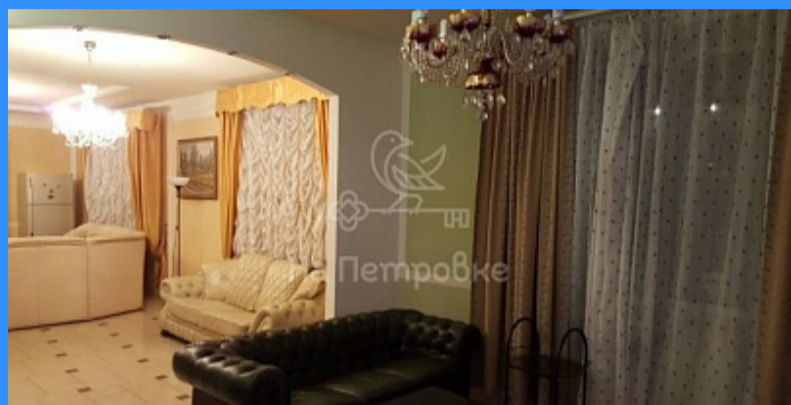

"НА ПЕТРОВКЕ"

тел.: +7 (495) 777-00-32

пн-пт: с 9:00 до 21:00

сб: с 10:00 до 18:00

Адрес:

г.Москва, ул. Петровка, д 20/1, 3 этаж.

Рядом со станциями метро:

Кузнецкий мост

Тверская

Театральная

Охотный ряд

Трубная

Москва 2-й Автозаводский проезд аренда квартиры Автозаводская 3 комнаты