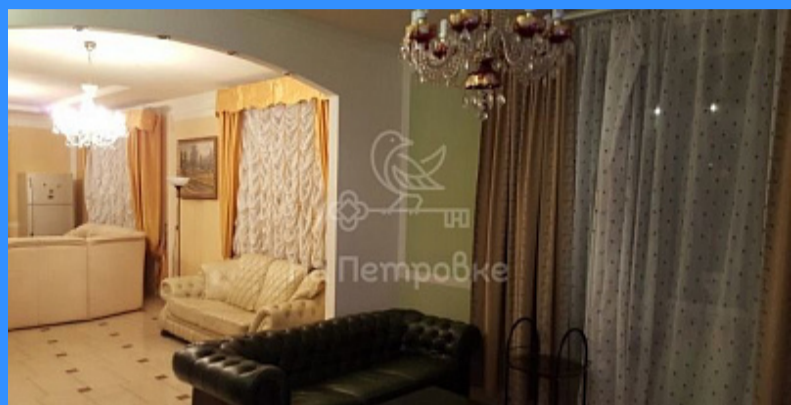

"НА ПЕТРОВКЕ"

тел.: +7 (495) 777-00-32

пн-пт: с 9:00 до 21:00

сб: с 10:00 до 18:00

Адрес:

г.Москва, ул. Петровка, д 20/1, 3 этаж.

Рядом со станциями метро:

Кузнецкий мост

Тверская

Театральная

Охотный ряд

Трубная

Москва 2-й Автозаводский проезд аренда квартиры Автозаводская 3 комнаты

85 000 руб. / мес.

$ 800

€ 700

3 комн - 122 м2