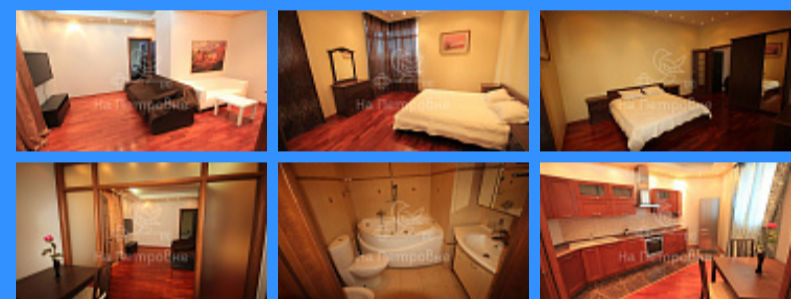

🚇 Тверская

🚇 Театральная

🚇 Охотный ряд

🚇 Трубная

Москва Минская улица аренда квартиры Университет 2 комнаты

125 000 руб. / мес.

\$ 1 100

€ 1 000

2 комн - 78 м2

| |
|---------|
| 137625 |
| 2 |
| 18 / 22 |
| 78 м2 |
| 50 м2 |
| 25 м2 |
| да |

- ☑ Мебель в комнатах
- ☑ Мебель на кухне
- ☑ Стиральная машина
- ☑ Холодильник
- ☑ Телевизор

Адрес: Россия, Москва, Минская улица, 1Гк1

Номер лота: 137625, Вашему вниманию предлагается двухкомнатная квартира студийного плана в Жилом комплексе Золотые Ключи-2. К Вашим услугам функциональная планировка: спальня и гостиная. Квартира полностью меблирована современной мебелью. Выполнен авторский дизайн-проект. Современный встроенный кухонный гарнитур. В наличии необходимая бытовая техника (холодильник, стиральная и посудомоечная машины, телевизор, кондиционеры). Установлена система кондиционирования воздуха имеется бойлер на случай сезонного отключения горячей воды. Санузел оборудован качественной европейской сантехникой. Двор радует глаз своими зелеными насаждениями, детской площадкой и царящей тишиной. Огороженная, охраняемая территория с пропускной системой, видео - наблюдение по периметру. Въезд через шлагбаум. Презентабельная входная группа, охрана. Парковка на закрытой территории дома. Этот район отличает высокий уровень инфраструктуры, рядом находится множество известных ресторанов, магазинов, фитнес-клубов. В шаговой доступности: школы, детские сады, поликлиники, супермаркеты, бизнес - центры и многое другое.