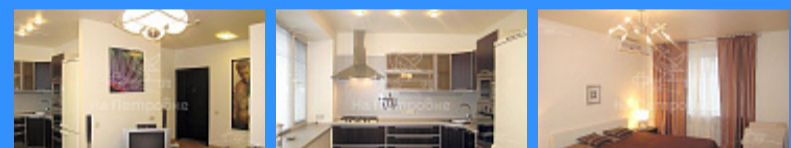

Тверская

Театральная

Охотный ряд

Трубная

Москва улица Петровка аренда квартиры Пушкинская 2 комнаты

199 000 руб. / мес.

\$ 1 800

€ 1 600

- Мебель в комнатах
- Мебель на кухне
- Стиральная машина
- Холодильник
- Телевизор

Адрес: Россия, Москва, улица Петровка, 24

Номер лота: 140391, Предлагается в аренду просторная квартира в сталинском доме с огороженной территорией. В квартире выполнен качественный ремонт в современном европейском стиле. По планировке квартиры - гостиная-студио, 2 спальни, два полноценных санузла, оборудованные качественной европейской сантехникой. Квартира полностью меблирована и укомплектована - спутниковое ТВ, высокоскоростной Интернет, кондиционеры, бойлер, подогрев полов, современная бытовая техника. Презентабельный подъезд, консьерж, видео наблюдение по периметру. Окна выходят во двор и на улицу.