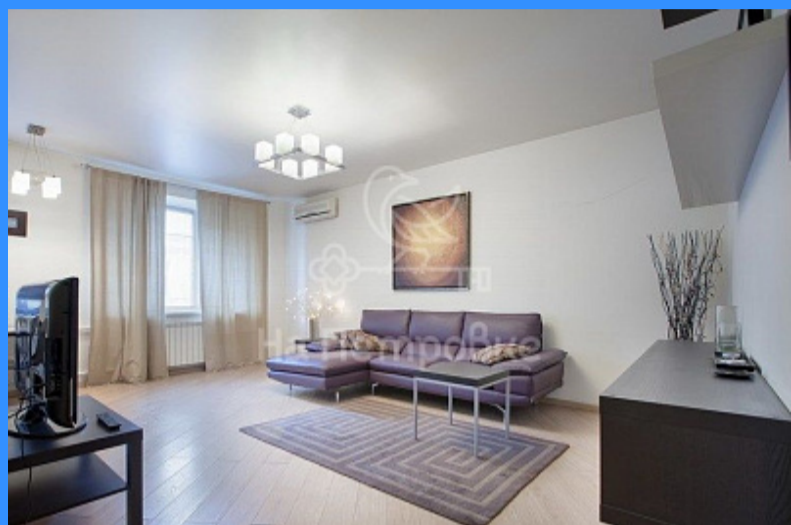

"НА ПЕТРОВКЕ"

тел.: +7 (495) 777-00-32

пн-пт: с 9:00 до 21:00

сб: с 10:00 до 18:00

Адрес:

г.Москва, ул. Петровка, д 20/1, 3 этаж.

Рядом со станциями метро:

Кузнецкий мост

Тверская

Театральная

Охотный ряд

Трубная

Москва улица Петровка аренда квартиры Трубная 3 комнаты

Image not found

Россия, Москва, улица Петровка, 24с2

315 000 руб. / мес.

$ 2 800

€ 2 500

3 комн - 80 м2