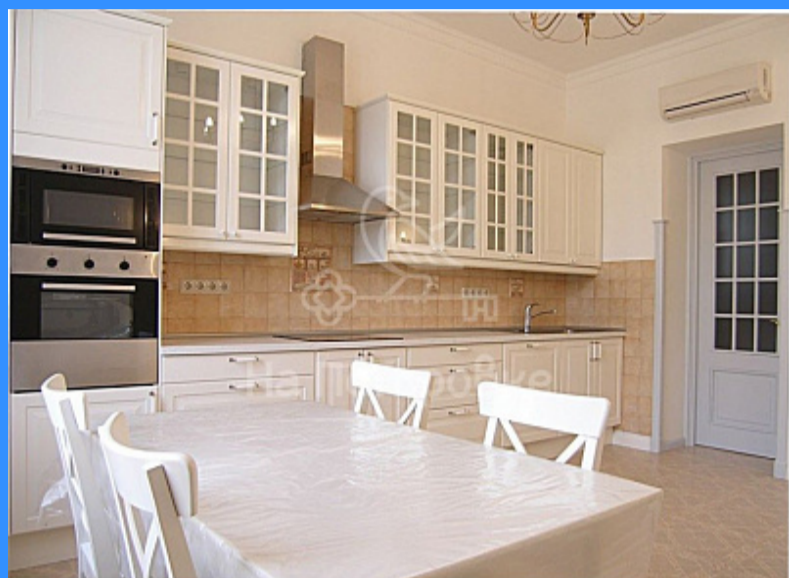

"НА ПЕТРОВКЕ"

тел.: +7 (495) 777-00-32

пн-пт: с 9:00 до 21:00

сб: с 10:00 до 18:00

Адрес:

г.Москва, ул. Петровка, д 20/1, 3 этаж.

Рядом со станциями метро:

Кузнецкий мост

Тверская

Театральная

Охотный ряд

Трубная

Москва Садовая-Кудринская улица аренда квартиры Смоленская 5+ комнаты