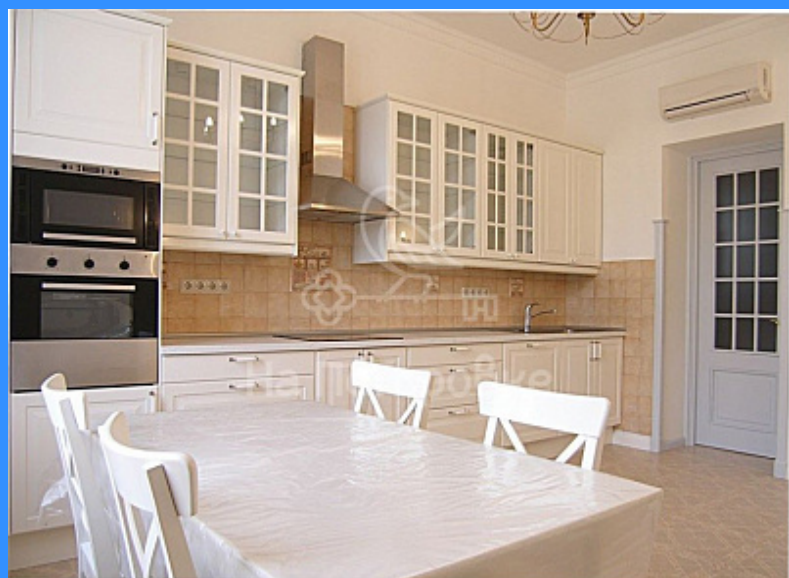

"НА ПЕТРОВКЕ"

тел.: +7 (495) 777-00-32

пн-пт: с 9:00 до 21:00

сб: с 10:00 до 18:00

Адрес:

г.Москва, ул. Петровка, д 20/1, 3 этаж.

Рядом со станциями метро:

Кузнецкий мост

Тверская

Театральная

Охотный ряд

Трубная

Москва Садовая-Кудринская улица аренда квартиры Смоленская 5+ комнаты