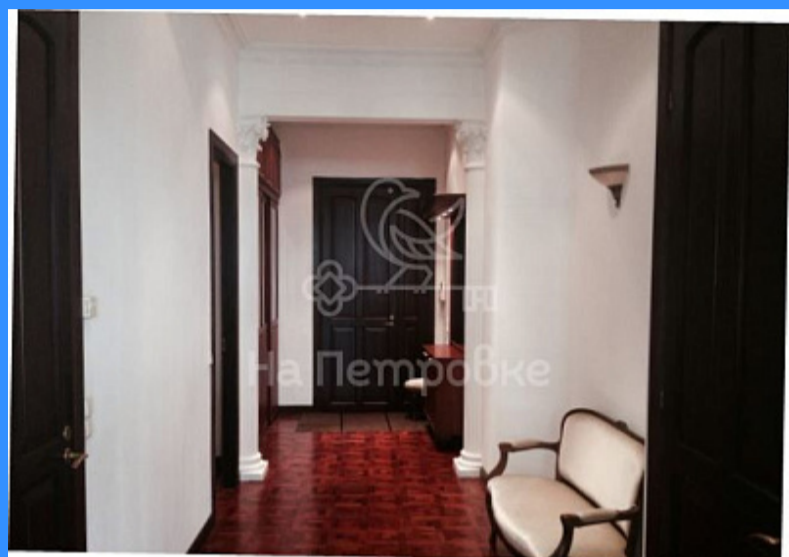

🚇 Тверская

🚇 Театральная

🚇 Охотный ряд

🚇 Трубная

Москва Кривоколенный переулок аренда квартиры Чистые пруды 4 комнаты

200 000 руб. / мес.

\$ 1 800

€ 1 600

- ☑ Мебель в комнатах
- ☑ Мебель на кухне
- ☑ Стиральная машина
- ☑ Холодильник
- ☑ Телевизор

Адрес: Россия, Москва, Кривоколенный переулок, 14

Номер лота: 147060, В квартире 3 изолированных комнаты + гостиная. Ванная с джакузи и сауной. Кухня 20 кв.м со всей техникой. Второй санузел. Полы дорогой паркет. Есть постирочная с техникой. В подъезде круглосуточная охрана + парковочное место во дворе! Рядом французская школа.