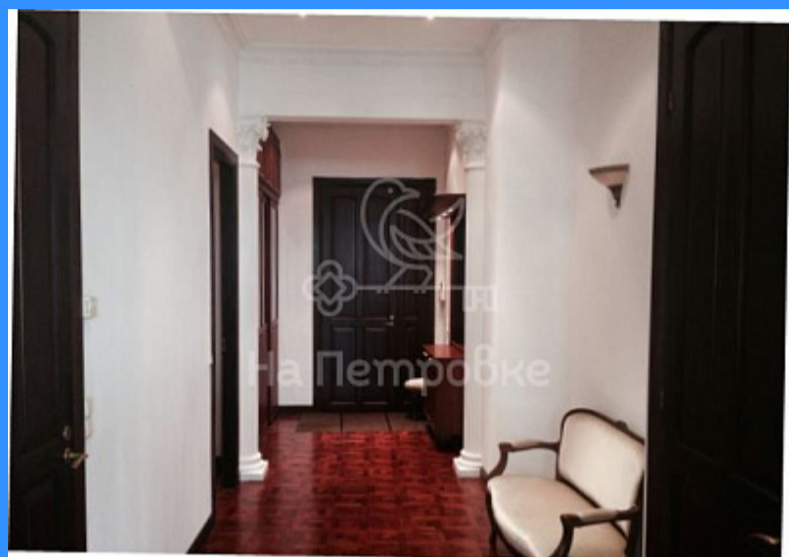

Тверская

Театральная

Охотный ряд

Трубная

Москва Кривоколенный переулок аренда квартиры Чистые пруды 4 комнаты

200 000 руб. / мес.

\$ 1 800

€ 1 600

- Мебель в комнатах
- Мебель на кухне
- Стиральная машина
- Холодильник
- Телевизор

Адрес: Россия, Москва, Кривоколенный переулок, 14

Номер лота: 147060, В квартире 3 изолированных комнаты + гостиная. Ванная с джакузи и сауной. Кухня 20 кв.м со всей техникой. Второй санузел. Полы дорогой паркет. Есть постирочная с техникой. В подъезде круглосуточная охрана + парковочное место во дворе! Рядом французская школа.