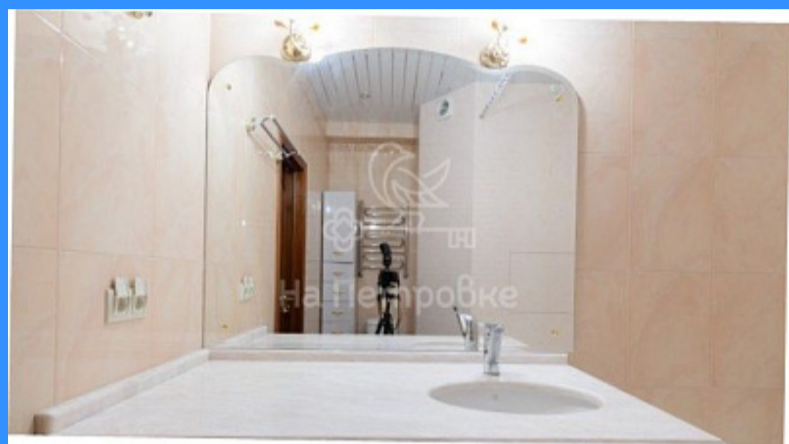

"НА ПЕТРОВКЕ"

☎ тел.: +7 (495) 777-00-32

🕒 пн-пт: с 9:00 до 21:00

🕒 сб: с 10:00 до 18:00

Адрес:

г.Москва, ул. Петровка, д 20/1, 3 этаж.

Рядом со станциями метро:

🚇 Кузнецкий мост

🚇 Тверская

🚇 Театральная

🚇 Охотный ряд

🚇 Трубная

Москва Давыдковская улица аренда квартиры Славянский бульвар 3 комнаты