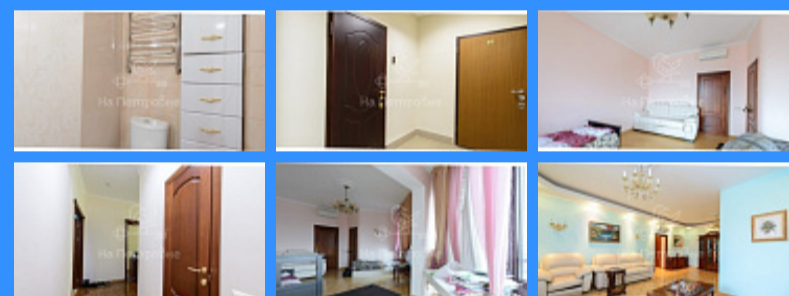

Тверская

Театральная

Охотный ряд

Трубная

Москва Давыдковская улица аренда квартиры Славянский бульвар 3 комнаты

150 000 руб. / мес.

\$ 1 300

€ 1 200

- Мебель в комнатах
- Мебель на кухне
- Стиральная машина
- Холодильник
- Телевизор

Адрес: Россия, Москва, Давыдковская улица, 16

Номер лота: 147330, Евро дом, евро ремонт в классическом стиле, на полу паркет, плитка с подогревом, на стенах краска, кухня встроенная со всей бытовой техникой, мебель в классическом стиле, 2 СС/У ванна, душ. кабина, сауна, гардеробная комната, лоджия, кондиционеры, отличный подъезд - охрана, огороженная территория, 1 М/М подземный паркинг