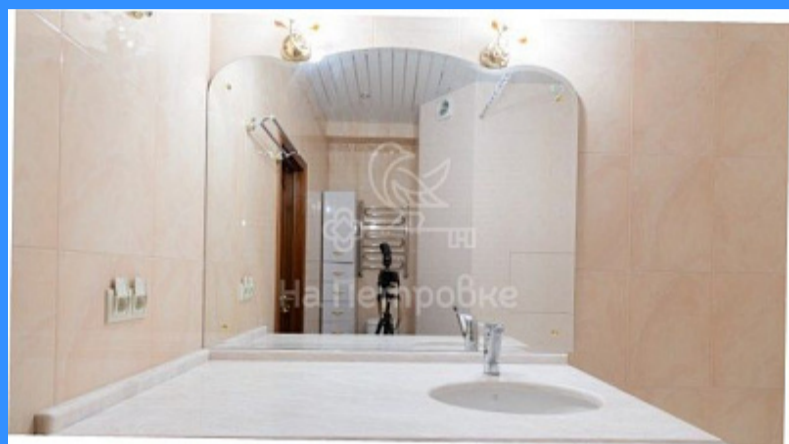

"НА ПЕТРОВКЕ"

тел.: +7 (495) 777-00-32

пн-пт: с 9:00 до 21:00

сб: с 10:00 до 18:00

Адрес:

г.Москва, ул. Петровка, д 20/1, 3 этаж.

Рядом со станциями метро:

Кузнецкий мост

Тверская

Театральная

Охотный ряд

Трубная

Москва Давыдковская улица аренда квартиры Славянский бульвар 3 комнаты