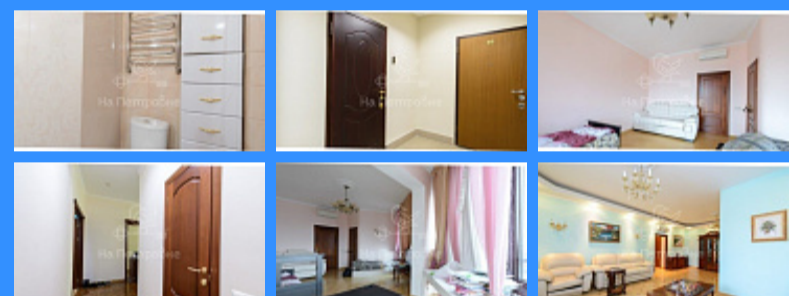

🚇 Тверская

🚇 Театральная

🚇 Охотный ряд

🚇 Трубная

Москва Давыдковская улица аренда квартиры Славянский бульвар 3 комнаты

150 000 руб. / мес.

\$ 1 300

€ 1 200

- ☑ Мебель в комнатах
- ☑ Мебель на кухне
- ☑ Стиральная машина
- ☑ Холодильник
- ☑ Телевизор

Адрес: Россия, Москва, Давыдковская улица, 16

Номер лота: 147330, Евро дом, евро ремонт в классическом стиле, на полу паркет, плитка с подогревом, на стенах краска, кухня встроенная со всей бытовой техникой, мебель в классическом стиле, 2 СС/У ванна, душ. кабина, сауна, гардеробная комната, лоджия, кондиционеры, отличный подъезд - охрана, огороженная территория, 1 М/М подземный паркинг