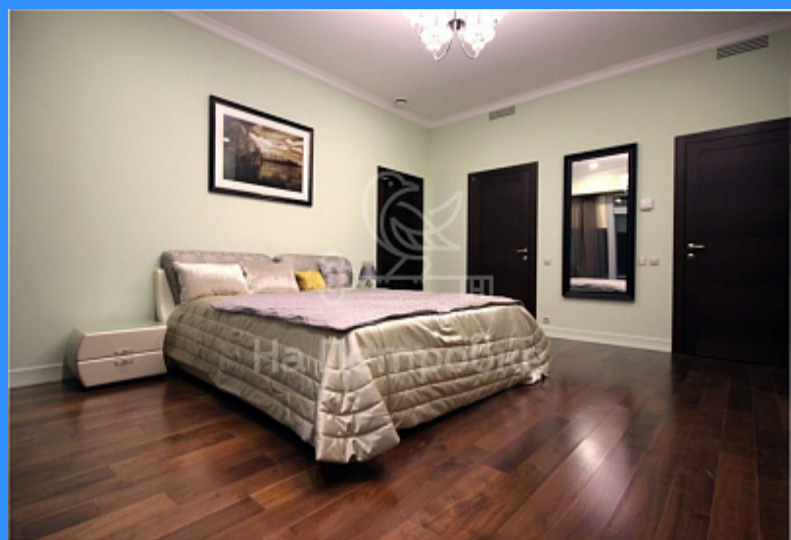

## Москва Пресненская набережная аренда квартиры Комсомольская сок. 2 комнаты

300 000 руб. / мес.

\$ 2 700

€ 2 400

2 комн - 107 м2

	153843
	2
	36 / 73
	107 м2
	80 м2
	10 м2
	да

Адрес: Россия, Москва, Пресненская набережная, 8с1

Номер лота: 153843, Предлагаем Вашему вниманию апартаменты в ММДЦ МОСКВА-СИТИ!!! 2-х комнатные апартаменты в аренду с качественной отделкой.

Апартаменты полностью меблированы, оснащен всей необходимой бытовой техникой. Панорамное остекление окон по всему периметру. Отличные видовые характеристики: на город, на Москва-реку.

Функциональная планировка: 1 спальня с просторной ванной комнатой, оборудованная просторная гардеробная, гостиная - студия, объединенная с кухней. Подсобное помещение оснащено стиральной и сушильной машиной. Просторный входной холл. Гостевой сан-узел, Есть машиноместо, ВХОДИТ В СТОИМОСТЬ.