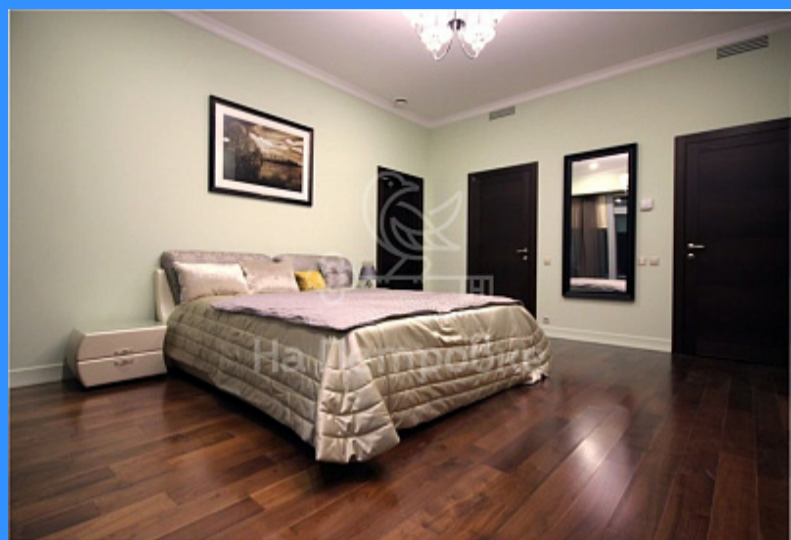

Тверская

Театральная

Охотный ряд

Трубная

Москва Пресненская набережная аренда квартиры Комсомольская сок. 2 комнаты

300 000 руб. / мес.

\$ 2 700

€ 2 400

Адрес: Россия, Москва, Пресненская набережная, 8с1

Номер лота: 153843, Предлагаем Вашему вниманию апартаменты в ММДЦ МОСКВА-СИТИ!!! 2-х комнатные апартаменты в аренду с качественной отделкой.

Апартаменты полностью меблированы, оснащен всей необходимой бытовой техникой. Панорамное остекление окон по всему периметру. Отличные видовые характеристики: на город, на Москва-реку.

Функциональная планировка: 1 спальня с просторной ванной комнатой, оборудованная просторная гардеробная, гостиная - студия, объединенная с кухней. Подсобное помещение оснащено стиральной и сушильной машиной. Просторный входной холл. Гостевой сан-узел, Есть машиноместо, ВХОДИТ В СТОИМОСТЬ.