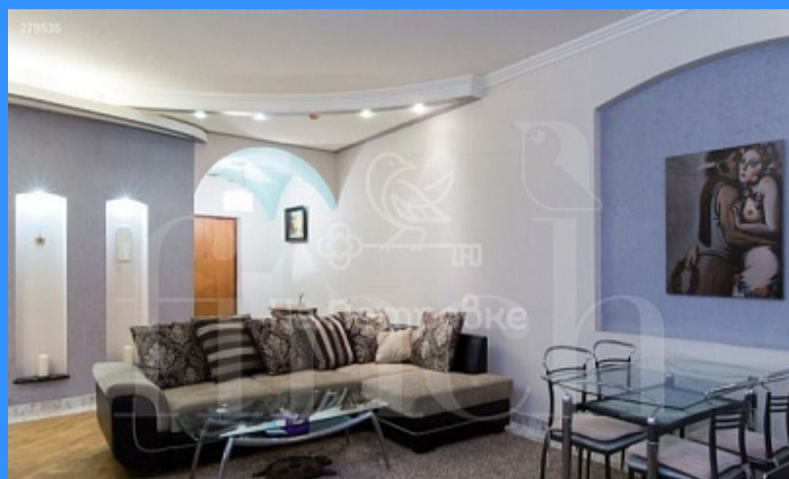

"НА ПЕТРОВКЕ"

тел.: +7 (495) 777-00-32

пн-пт: с 9:00 до 21:00

сб: с 10:00 до 18:00

Адрес:

г.Москва, ул. Петровка, д 20/1, 3 этаж.

Рядом со станциями метро:

Кузнецкий мост

Тверская

Театральная

Охотный ряд

Трубная

Москва 1-й Смоленский переулк аренда квартиры Смоленская 2 комнаты

165 000 руб. / мес.

$ 1 500

€ 1 300

2 комн - 90 м2