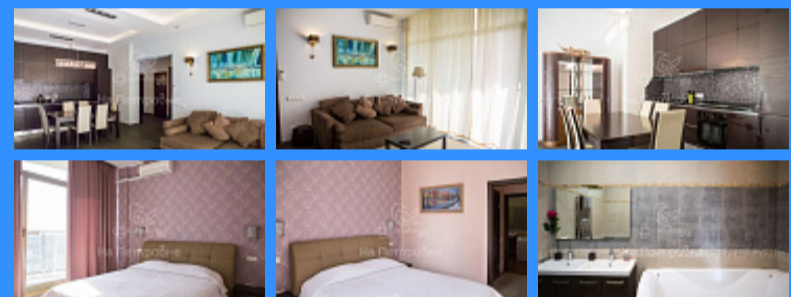

🚇 Тверская

🚇 Театральная

🚇 Охотный ряд

🚇 Трубная

Москва Ленинградское шоссе аренда квартиры Водный стадион 3 комнаты

165 000 руб. / мес.

\$ 1 500

€ 1 300

- ☑ Мебель в комнатах
- ☑ Мебель на кухне
- ☑ Стиральная машина
- ☑ Холодильник
- ☑ Телевизор

Адрес: Россия, Москва, Ленинградское шоссе, 37к1

Номер лота: 157725, Сдается комфортабельная квартира в жилом комплексе "Город Яхт". На территории комплекса собственный яхтенный причал, спортивный клуб с бассейном, ресторан, пляж, детская площадка, подземный паркинг. Территория охраняется. Квартира включает в себя две спальни, кухонно-гостиную зону, два полных сан.узла, две гардеробные комнаты. Оборудована всей необходимой мебелью и бытовой техникой, включая стиральную и посудомоечную машины, сушильный автомат. Сплит-системы во всех помещениях, приточно-вытяжная система вентиляции. Машина-место в подземном паркинге.