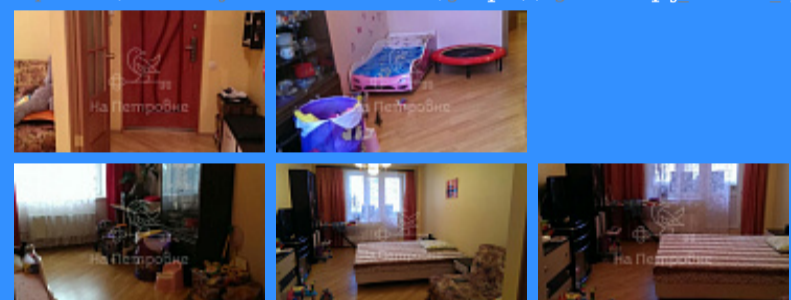

Тверская

Театральная

Охотный ряд

Трубная

Россия, Московская область, городской округ Люберцы, посёлок городского типа Красково, посёлок Коренево, улица Лорха, 13 продажа квартиры 2 комнаты

4 800 000 руб.

\$ 43 000

€ 39 000

2 комн - 64 м2

1596875
2
13 / 17
64 м2
33 м2
12 м2
1
двор

13

Image not found
Россия, Московская область, городской округ Люберцы, посёлок городского типа Красково, посёлок Коренево, улица Лорха, 13

Адрес: Россия, Московская область, городской округ Люберцы, посёлок городского типа Красково, посёлок Коренево, улица Лорха, 13

Номер лота: 1596875, Продается 2-комнатная квартира в Люберецком районе в поселке Коренево. Квартира общей площадью 64 кв. м, комнаты изолированные 15 кв.м и 18 кв.м, гардеробная, просторная кухня 12 кв.м. Светлая, уютная квартира, не требующая дополнительных вложений. Развитый район: школа, детский сад, аптеки и супермаркеты — все в шаговой доступности. Район очень зеленый, рядом с домом большой, чистый карьер, в котором можно купаться. В пешей доступности ж/д станция Коренево (до м. Выхино 15 минут без пробок), остановка маршрутного такси около дома. В собственности более 3-х лет, 1 взрослый собственник. Оперативный показ.