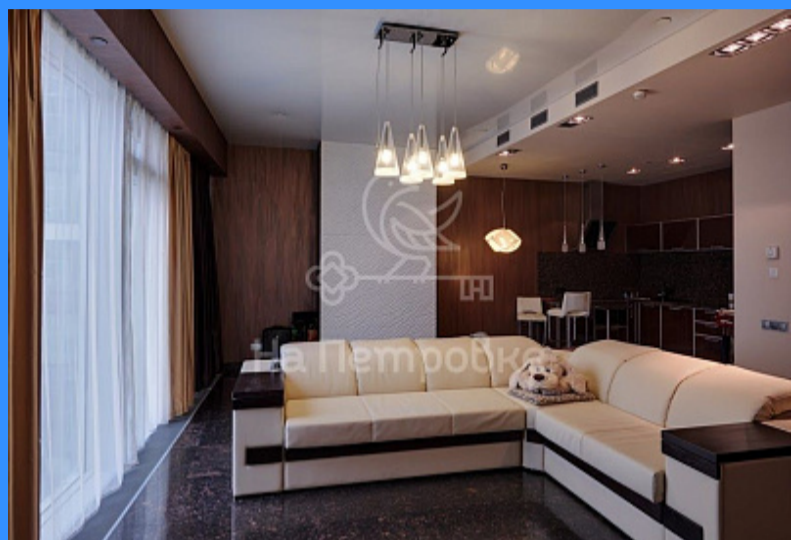

## Москва Пресненская набережная аренда квартиры Комсомольская сок. 3 комнаты

400 000 руб. / мес.

\$ 3 600

€ 3 200

3 комн - 110 м2

160596

3

36 / 73

110 м2

80 м2

10 м2

да

- Мебель в комнатах
- Мебель на кухне
- Стиральная машина
- Холодильник
- Телевизор

Адрес: Россия, Москва, Пресненская набережная, 8с1

Номер лота: 160596, Предлагается 3х-комнатный апартамент с потрясающей планировкой, дизайнерской отделкой, с эксклюзивной мебелью, башня Санкт-Петербург 36 этаж. Пол устелен натуральным камнем-гранитом! Кухня-студия, совмещенная с гостиной комнатой, две спальные комнаты с просторным сан. узлом с джакузи, гостевой сан.узел, гардеробная, кладовая комната, постирочная зона. Кухня обустроена современной встроенной техникой. Вид, открывающийся из панорамных окон - футуристичный пейзаж башен Москва-Сити