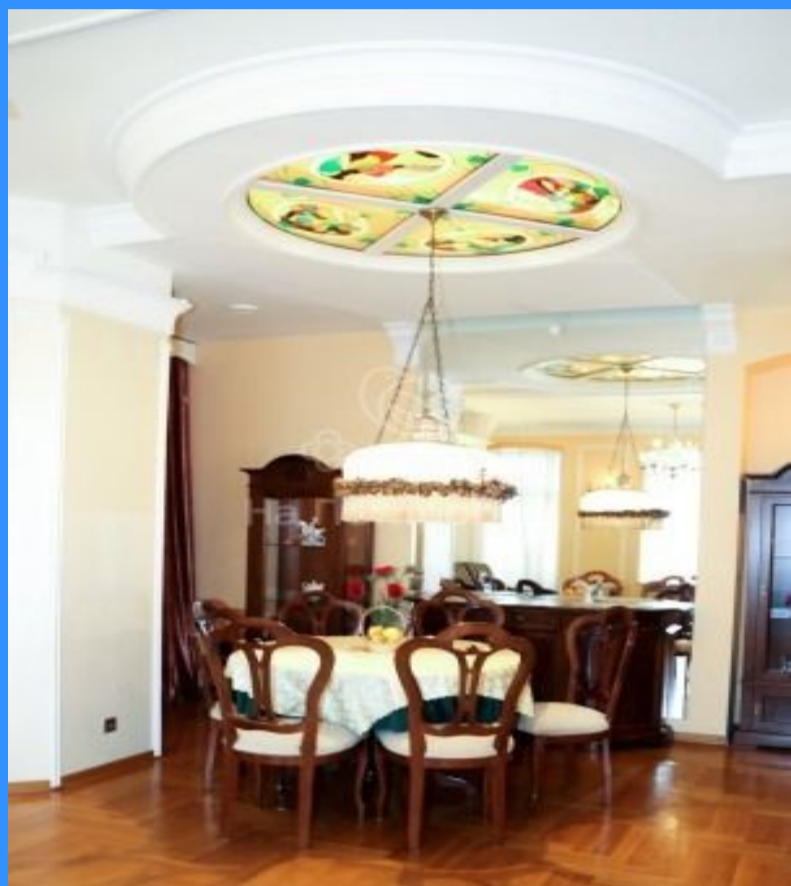

"НА ПЕТРОВКЕ"

тел.: +7 (495) 777-00-32

пн-пт: с 9:00 до 21:00

сб: с 10:00 до 18:00

Адрес:

г.Москва, ул. Петровка, д 20/1, 3 этаж.

Рядом со станциями метро:

Кузнецкий мост

Тверская

Театральная

Охотный ряд

Трубная

Москва улица Остоженка аренда квартиры Кропоткинская 4 комнаты