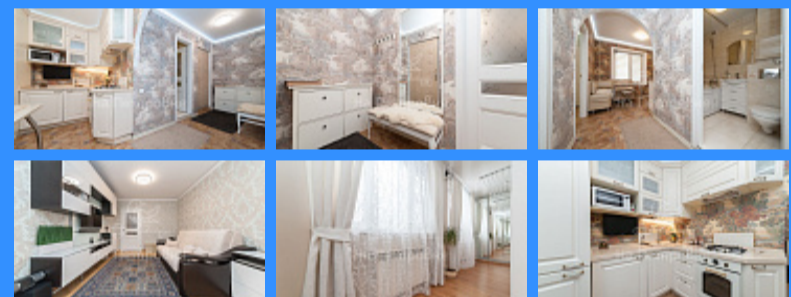

1

двор

Адрес: Россия, Москва, Хабаровская улица, 27

Номер лота: 1630679, Предлагаю рассмотреть действительно уникальную квартиру. В предлагаемой квартире выполнен ШИКАРНЫЙ ремонт, словесное описание которого блекнет перед увиденным. Функциональная и удобная планировка, все ее изменения УЗАКОНЕНЫ. На просмотре Вы сможете в этом убедиться лично в эксклюзивности увиденного. Всегда свободный выезд на МКАД. Много общественного транспорта. Дом расположен в одном из самых зеленых районов Москвы. Прогулки в лесной зоне Лосино-Острова, зимой лыжные прогулки, летом велосипедные, Бабаевский пруд. А за окном, в теплое время года, буйство зелени и цветов. Полностью готова к проживанию. Поэтому, приходите и покупайте!!! Звоните прямо сейчас!