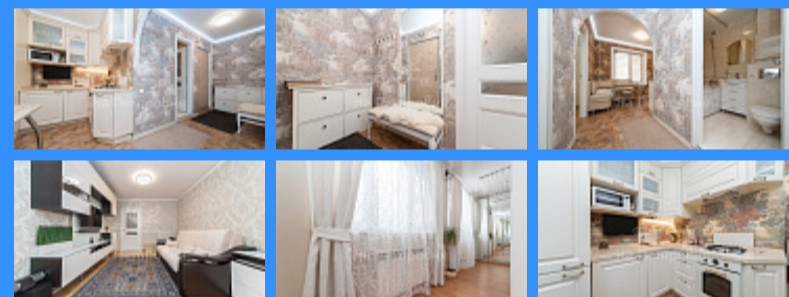

1

двор

Адрес: Россия, Москва, Хабаровская улица, 27

Номер лота: 1630679, Предлагаю рассмотреть действительно уникальную квартиру. В предлагаемой квартире выполнен ШИКАРНЫЙ ремонт, словесное описание которого блекнет перед увиденным. Функциональная и удобная планировка, все ее изменения УЗАКОНЕНЫ. На просмотре Вы сможете в этом убедиться лично в эксклюзивности увиденного. Всегда свободный выезд на МКАД. Много общественного транспорта. Дом расположен в одном из самых зеленых районов Москвы. Прогулки в лесной зоне Лосиногостовского Острова, зимой лыжные прогулки, летом велосипедные, Бабаевский пруд. А за окном, в теплое время года, буйство зелени и цветов. Полностью готова к проживанию. Поэтому, приходите и покупайте!!! Звоните прямо сейчас!