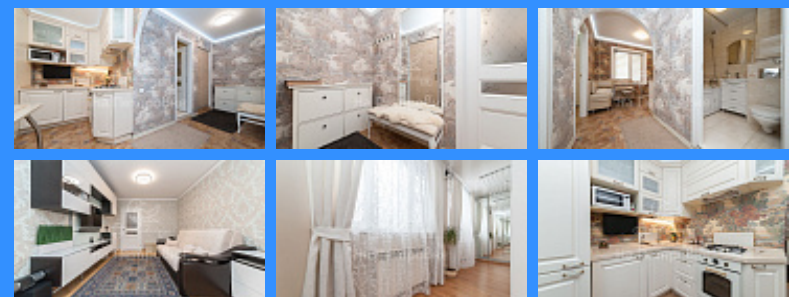

1

двор

Адрес: Россия, Москва, Хабаровская улица, 27

Номер лота: 1630679, Предлагаю рассмотреть действительно уникальную квартиру. В предлагаемой квартире выполнен ШИКАРНЫЙ ремонт, словесное описание которого блекнет перед увиденным. Функциональная и удобная планировка, все ее изменения УЗАКОНЕНЫ. На просмотре Вы сможете в этом убедиться лично в эксклюзивности увиденного. Всегда свободный выезд на МКАД. Много общественного транспорта. Дом расположен в одном из самых зеленых районов Москвы. Прогулки в лесной зоне Лосиногостовского Острова, зимой лыжные прогулки, летом велосипедные, Бабаевский пруд. А за окном, в теплое время года, буйство зелени и цветов. Полностью готова к проживанию. Поэтому, приходите и покупайте!!! Звоните прямо сейчас!