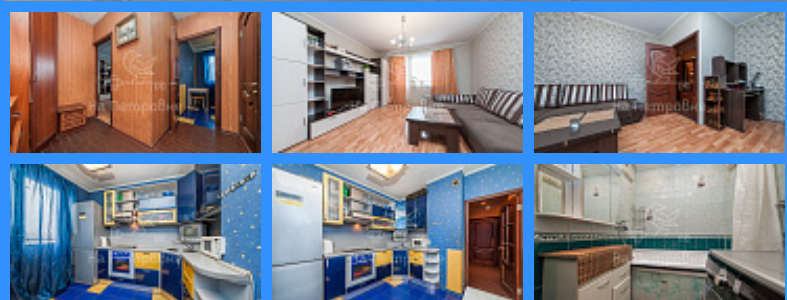

1

улица

Адрес: Россия, Москва, Хабаровская улица, 8

Номер лота: 1643969, Внесен АВАНС. Предлагается квартира с функциональной, удобной планировкой. Ее можно приобрести как для себя, так и для вложений (например для сдачи в аренду). Состояние жилое, при просмотре Вы сможете в этом убедиться лично. Квартира привлекательна своим пространством на кухне, и безусловно комнатой с альковом. У нас две лоджии, они не застеклены — это то пространство, которое еще предстоит освоить будущим собственникам. В нашем дворе есть детский сад и школа. В шаговой доступности есть продуктовые супермаркеты, Торговые центры, рестораны, спортивные и детские площадки. В районе есть чудесные прогулочные зоны: сквер Гольяновского пруда, Национальный парк Лосиный Остров — лыжные прогулки и велопоходы. Указанная цена... Соответствует всем плюсам квартиры... Мы готовы к Вашим обращениям... Звоните!