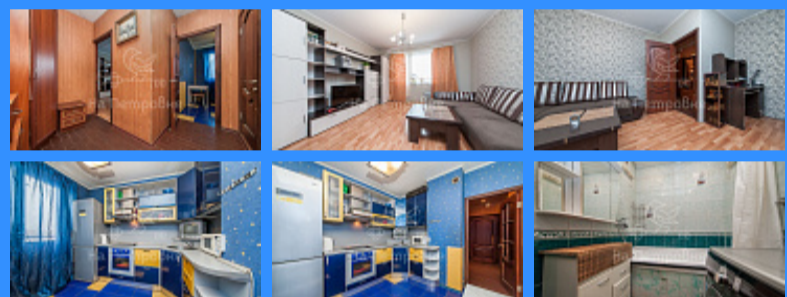

1

улица

Адрес: Россия, Москва, Хабаровская улица, 8

Номер лота: 1643969, Внесен АВАНС. Предлагается квартира с функциональной, удобной планировкой. Ее можно приобрести как для себя, так и для вложений (например для сдачи в аренду). Состояние жилое, при просмотре Вы сможете в этом убедиться лично. Квартира привлекательна своим пространством на кухне, и безусловно комнатой с альковом. У нас две лоджии, они не застеклены — это то пространство, которое еще предстоит освоить будущим собственникам. В нашем дворе есть детский сад и школа. В шаговой доступности есть продуктовые супермаркеты, Торговые центры, рестораны, спортивные и детские площадки. В районе есть чудесные прогулочные зоны: сквер Гольяновского пруда, Национальный парк Лосиный Остров — лыжные прогулки и велопоходы. Указанная цена... Соответствует всем плюсам квартиры... Мы готовы к Вашим обращениям... Звоните!